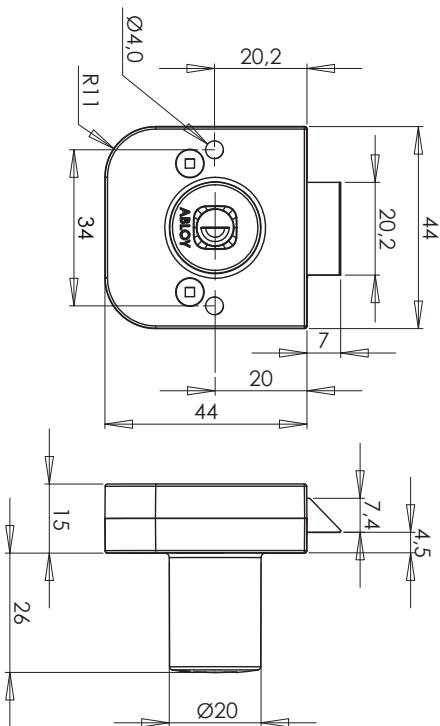

## ABLOY® OF231 Konttorikalustelukko

### Tekniset tiedot

Avainjärjestelmä Lukko on sarjoitettavissa ovi lukkojen avainpesien kanssa.	ABLOY SENTRY, ABLOY PROTEC, ABLOY PROTEC <sup>2</sup> , ABLOY SENTO
Rungon materiaali	Sinkki
Pintakäsittelyt	Kromi (Cr)
Teljen tyyppi	Jousi
Teljen materiaali	Messinki
Avainmen poistaminen	Lukittu- ja auki-asennoissa
Paino	0,19 kg
Maksimi ovipaksuus	25 mm