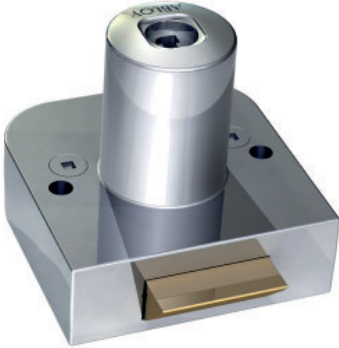

## ABLOY® OF231 Konttorikalustelukko

### Tekniset tiedot

Avainjärjestelmä Lukko on sarjoitettavissa ovi lukkojen avainpesien kanssa.	ABLOY SENTRY, ABLOY PROTEC, ABLOY PROTEC <sup>2</sup> , ABLOY SENTO
Rungon materiaali	Sinkki
Pintakäsittelyt	Kromi (Cr)
Teljen tyyppi	Jousi
Teljen materiaali	Messinki
Avainmen poistaminen	Lukittu- ja auki-asennoissa
Paino	0,19 kg
Maksimi ovipaksuus	25 mm