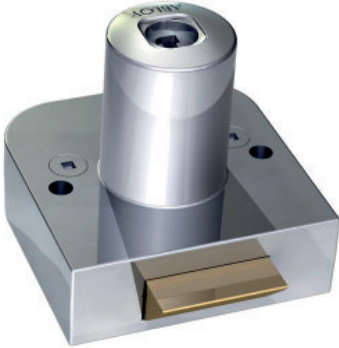

## ABLOY® OF231 Konttorikalustelukko

### Tekniset tiedot

Avainjärjestelmä	ABLOY SENTRY, ABLOY PROTEC, ABLOY PROTEC <sup>2</sup> , ABLOY SENTO
Lukko on sarjoitettavissa ovilukkojen avainpesien kanssa.	
Rungon materiaali	Sinkki
Pintakäsittelyt	Kromi (Cr)
Teljen tyyppi	Jousi
Teljen materiaali	Messinki
Avainmen poistaminen	Lukittu- ja auki-asennoissa
Lukinta	Ilman avainta
Paino	0,19 kg
Maksimi ovipaksuus	25 mm