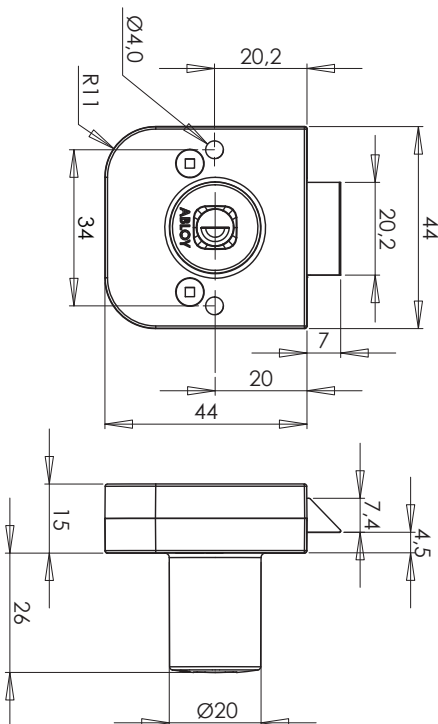

## ABLOY® OF231 Konttorikalustelukko

### Tekniset tiedot

Avainjärjestelmä	ABLOY SENTRY, ABLOY PROTEC, ABLOY PROTEC <sup>2</sup> , ABLOY SENTO
Lukko on sarjoitettavissa ovilukkojen avainpesien kanssa.	
Rungon materiaali	Sinkki
Pintakäsittelyt	Kromi (Cr)
Teljen tyyppi	Jousi
Teljen materiaali	Messinki
Avainmen poistaminen	Lukittu- ja auki-asennoissa
Lukinta	Ilman avainta
Paino	0,19 kg
Maksimi ovipaksuus	25 mm