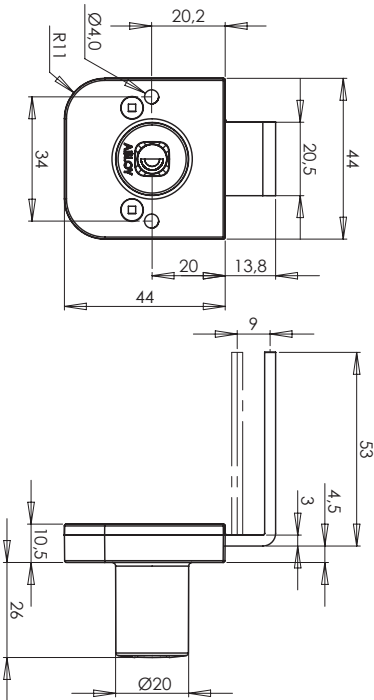

ABLOY® OF234 Konttorikalustelukko

Tekniset tiedot

Avainjärjestelmä Lukko on sarjoitettavissa ovilukkojen avainpesien kanssa.	ABLOY SENTRY, ABLOY PROTEC, ABLOY SENTO, ABLOY EASY, ABLOY CLASSIC
Rungon materiaali	Sinkki
Pintakäsittelyt	Kromi (Cr)
Teljen tyyppi	Yhteissulkija
Teljen materiaali	Niklattia terästä
Avainmen poistaminen	Lukittu- ja auki-asennoissa
Lukinta	Avaimella
Paino	0,13 kg
Maksimi ovipaksuus	8 mm