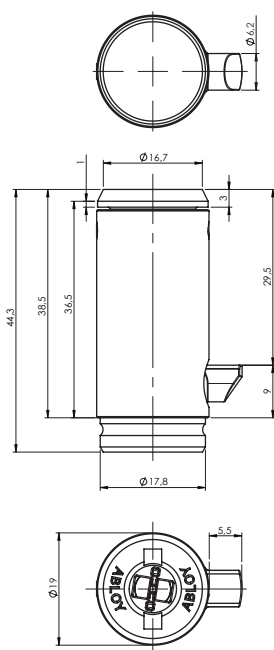

ABLOY® CL291 T-kahvanlukko

Tuotekuvaus

Korkean turvallisuustason lukko.

Hyödyt

- Lukko voidaan sulkea vain avaimella.
- Soveltuu käytettäväksi esim. myyntiautomaateissa.

Tekniset tiedot

Avainjärjestelmä	ABLOY SENTRY, ABLOY PROTEC, ABLOY CLASSIC
Rungon materiaali	Teräs
Kannen materiaali	Pintakarkaistu teräs
Pintakäsittelyt	Kromi (Cr)
Kätisyys	Oikea
Telki	Nikkelöityä terästä
Paino	0,11 kg