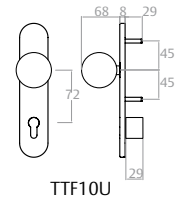

* Requiere cilindro regulable.

L	A	B	Referencia	Acabado
40	30	10	TE5R3010L	Latón
40	30	10	TE5R3010N	Níquel
50	40	10	TE5R4010L	Latón
50	40	10	TE5R4010N	Níquel

Escudo ciego

Llave

Manilla + llave

Manilla

Pomo tirador fijo

Manilla Modular

Nueca de 8 mm Cilindro 30 x 10 de r=15 mm en cualquier sistema.

Tipo de accionamiento	Cilindro	Referencia
Manilla modular Sena giratoria negro RAL 9005	--	MMODMPSCNE
Manilla modular Sena giratoria gris RAL 9006	--	MMODMPSCGR
Manilla modular Sena giratoria Satinado	--	MMODMPSSAT
Manilla modular giratoria Sena y cilindro negro RAL 9005	TE-5	MMODMBT5NE
Manilla modular giratoria Sena y cilindro gris RAL 9006	TE-5	MMODMBT5GR
Manilla modular giratoria Sena y cilindro Satinado	TE-5	MMODMBTSAT
Manilla modular giratoria Sena y cilindro negro RAL 9005	sin cilindro	MMODMBSCNE
Manilla modular giratoria Sena y cilindro gris RAL 9006	sin cilindro	MMODMBSCGR
Manilla modular giratoria Sena y cilindro Satinado	sin cilindro	MMODMBSSAT
Manilla modular pomo giratorio y cilindro negro RAL 9005	TE-5	MMODPBT5NE
Manilla modular pomo giratorio y cilindro gris RAL 9006	TE-5	MMODPBT5GR
Manilla modular pomo giratorio y cilindro Satinado	TE-5	MMODPBT5SAT
Manilla modular pomo giratorio y cilindro negro RAL 9005	sin cilindro	MMODPBSCNE
Manilla modular pomo giratorio y cilindro gris RAL 9006	sin cilindro	MMODPBSCGR
Manilla modular pomo giratorio y cilindro Satinado	sin cilindro	MMODPBSSAT