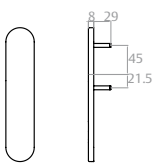

Tipo de accionamiento	Referencia
Escudo ciego, negro RAL 9005	EDF30EXNE
Escudo ciego	EDF30EXIS16
Escudo bocallave negro RAL 9005	EDF31EXNE
Escudo bocallave	EDF31EXIS16
Manilla Sena bocallave, negro RAL 9005	SDF32EXNE
Manilla Sena bocallave	SDF32EXIS16
Manilla Sena ciega, negro RAL 9005	SDF33EXNE
Manilla Sena ciega	SDF33EXIS16
Pomo tirador bocallave, negro RAL 9005	TTF85UNE
Pomo tirador bocallave	TTF85UIS16

Escudo ciego

EDF30EX