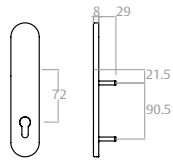

Llave

EDF91EX