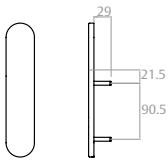

Tipo de accionamiento	Referencia
Escudo ciego, negro RAL 9005	EDF90EXNE
Escudo ciego	EDF90EXIS16
Escudo bocallave negro RAL 9005	EDF91EXNE
Escudo bocallave	EDF91EXIS16
Manilla Sena bocallave, negro RAL 9005	SDF92EXNE
Manilla Sena bocallave	SDF92EXIS16
Manilla Sena ciega, negro RAL 9005	SDF93EXNE
Manilla Sena ciega	SDF93EXIS16
Pomo tirador bocallave, negro RAL 9005	TTF72UNE
Pomo tirador bocallave	TTF72UIS16

Escudo ciego

EDF90EX