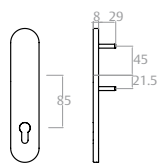

Llave

EDF31EX