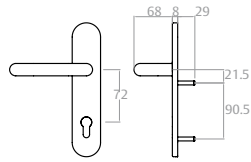

* Requiere cilindro regulable.

L	A	B	Referencia	Acabado
40	30	10	TE5R3010L	Latón
40	30	10	TE5R3010N	Níquel
50	40	10	TE5R4010L	Latón
50	40	10	TE5R4010N	Níquel

Escudo ciego

Llave

Manilla + llave

Manilla

Pomo tirador fijo

Escudo ciego

EDF90EX

Llave

EDF91EX

Manilla + llave

SDF92EX

Manilla

SDF93EX

Pomo tirador fijo

TTF72U

Para cerraduras de las series 2035T, 2037F, 4039T, 2230BA y 2240PA

Nueca de 8 mm

Tipo de accionamiento	Referencia
Escudo ciego, negro RAL 9005	EDF30EXNE
Escudo ciego	EDF30EXIS16
Escudo bocallave negro RAL 9005	EDF31EXNE
Escudo bocallave	EDF31EXIS16
Manilla Sena bocallave, negro RAL 9005	SDF32EXNE
Manilla Sena bocallave	SDF32EXIS16
Manilla Sena ciega, negro RAL 9005	SDF33EXNE
Manilla Sena ciega	SDF33EXIS16
Pomo tirador bocallave, negro RAL 9005	TTF85UNE
Pomo tirador bocallave	TTF85UIS16