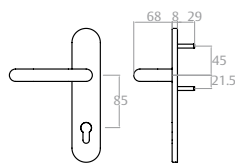

* Requiere cilindro regulable.

L	A	B	Referencia	Acabado
40	30	10	TE5R3010L	Latón
40	30	10	TE5R3010N	Níquel
50	40	10	TE5R4010L	Latón
50	40	10	TE5R4010N	Níquel

Escudo ciego

Llave

Manilla + llave

Manilla

Pomo tirador fijo

Pomo tirador fijo

TTF72U

Para cerraduras de las series 2035T, 2037F, 4039T, 2230BA y 2240PA

Nueca de 8 mm

Tipo de accionamiento	Referencia
Escudo ciego, negro RAL 9005	EDF30EXNE
Escudo ciego	EDF30EXIS16
Escudo bocallave negro RAL 9005	EDF31EXNE
Escudo bocallave	EDF31EXIS16
Manilla Sena bocallave, negro RAL 9005	SDF32EXNE
Manilla Sena bocallave	SDF32EXIS16
Manilla Sena ciega, negro RAL 9005	SDF33EXNE
Manilla Sena ciega	SDF33EXIS16
Pomo tirador bocallave, negro RAL 9005	TTF85UNE
Pomo tirador bocallave	TTF85UIS16

Escudo ciego

EDF30EX

Llave

EDF31EX

Manilla + llave

SDF32EX

Manilla

SDF33EX