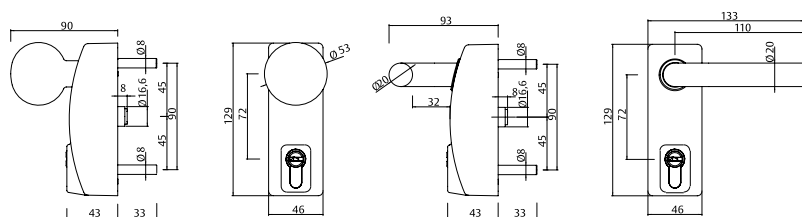

* Requiere cilindro regulable.

L	A	B	Referencia	Acabado
40	30	10	TE5R3010L	Latón
40	30	10	TE5R3010N	Níquel
50	40	10	TE5R4010L	Latón
50	40	10	TE5R4010N	Níquel

Escudo ciego

Llave

Manilla + llave

Manilla

Pomo tirador fijo

Manilla Modular

Nueca de 8 mm Cilindro 30 x 10 de r=15 mm en cualquier sistema.

Tipo de accionamiento	Cilindro	Referencia
Manilla modular Sena giratoria negro RAL 9005	--	MMODMPSCNE
Manilla modular Sena giratoria gris RAL 9006	--	MMODMPSCGR
Manilla modular Sena giratoria Satinado	--	MMODMPSSAT
Manilla modular giratoria Sena y cilindro negro RAL 9005	TE-5	MMODMBT5NE
Manilla modular giratoria Sena y cilindro gris RAL 9006	TE-5	MMODMBT5GR
Manilla modular giratoria Sena y cilindro Satinado	TE-5	MMODMBTSAT
Manilla modular giratoria Sena y cilindro negro RAL 9005	sin cilindro	MMODMBSCNE
Manilla modular giratoria Sena y cilindro gris RAL 9006	sin cilindro	MMODMBSCGR
Manilla modular giratoria Sena y cilindro Satinado	sin cilindro	MMODMBSSAT
Manilla modular pomo giratorio y cilindro negro RAL 9005	TE-5	MMODPBT5NE
Manilla modular pomo giratorio y cilindro gris RAL 9006	TE-5	MMODPBT5GR
Manilla modular pomo giratorio y cilindro Satinado	TE-5	MMODPBT5SAT
Manilla modular pomo giratorio y cilindro negro RAL 9005	sin cilindro	MMODPBSCNE
Manilla modular pomo giratorio y cilindro gris RAL 9006	sin cilindro	MMODPBSCGR
Manilla modular pomo giratorio y cilindro Satinado	sin cilindro	MMODPBSSAT