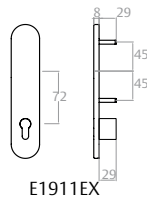

* Requiere cilindro regulable.

L	A	B	Referencia	Acabado
40	30	10	TE5R3010L	Latón
40	30	10	TE5R3010N	Níquel
50	40	10	TE5R4010L	Latón
50	40	10	TE5R4010N	Níquel

Escudo ciego

Llave

Manilla + llave

Manilla

Pomo tirador fijo

Manilla Modular

Nueca de 8 mm Cilindro 30 x 10 de r=15 mm en cualquier sistema.

Tipo de accionamiento	Cilindro	Referencia
Manilla modular Sena giratoria negro RAL 9005	--	MMODMPSCNE
Manilla modular Sena giratoria gris RAL 9006	--	MMODMPSCGR
Manilla modular Sena giratoria Satinado	--	MMODMPSSAT
Manilla modular giratoria Sena y cilindro negro RAL 9005	TE-5	MMODMBT5NE
Manilla modular giratoria Sena y cilindro gris RAL 9006	TE-5	MMODMBT5GR
Manilla modular giratoria Sena y cilindro Satinado	TE-5	MMODMBTSAT
Manilla modular giratoria Sena y cilindro negro RAL 9005	sin cilindro	MMODMBSCNE
Manilla modular giratoria Sena y cilindro gris RAL 9006	sin cilindro	MMODMBSCGR
Manilla modular giratoria Sena y cilindro Satinado	sin cilindro	MMODMBSSAT
Manilla modular pomo giratorio y cilindro negro RAL 9005	TE-5	MMODPBT5NE
Manilla modular pomo giratorio y cilindro gris RAL 9006	TE-5	MMODPBT5GR
Manilla modular pomo giratorio y cilindro Satinado	TE-5	MMODPBT5SAT
Manilla modular pomo giratorio y cilindro negro RAL 9005	sin cilindro	MMODPBSCNE
Manilla modular pomo giratorio y cilindro gris RAL 9006	sin cilindro	MMODPBSCGR
Manilla modular pomo giratorio y cilindro Satinado	sin cilindro	MMODPBSSAT