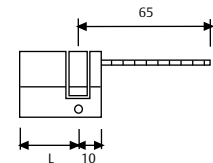

* Requiere cilindro regulable.

L	A	B	Referencia	Acabado
40	30	10	TE5R3010L	Latón
40	30	10	TE5R3010N	Níquel
50	40	10	TE5R4010L	Latón
50	40	10	TE5R4010N	Níquel

Escudo ciego

Llave

Manilla + llave

Manilla

Pomo tirador fijo