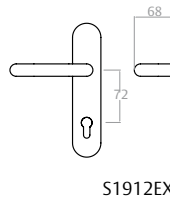

* Requiere cilindro regulable.

L	A	B	Referencia	Acabado
40	30	10	TE5R3010L	Latón
40	30	10	TE5R3010N	Níquel
50	40	10	TE5R4010L	Latón
50	40	10	TE5R4010N	Níquel

Escudo ciego

Llave

Manilla + llave

Manilla

Pomo tirador fijo

Manilla Modular

Nueca de 8 mm Cilindro 30 x 10 de r=15 mm en cualquier sistema.

Tipo de accionamiento	Cilindro	Referencia
Manilla modular Sena giratoria negro RAL 9005	--	MMODMPSCNE
Manilla modular Sena giratoria gris RAL 9006	--	MMODMPSCGR
Manilla modular Sena giratoria Satinado	--	MMODMPSSAT
Manilla modular giratoria Sena y cilindro negro RAL 9005	TE-5	MMODMBT5NE
Manilla modular giratoria Sena y cilindro gris RAL 9006	TE-5	MMODMBT5GR
Manilla modular giratoria Sena y cilindro Satinado	TE-5	MMODMBTSAT
Manilla modular giratoria Sena y cilindro negro RAL 9005	sin cilindro	MMODMBSCNE
Manilla modular giratoria Sena y cilindro gris RAL 9006	sin cilindro	MMODMBSCGR
Manilla modular giratoria Sena y cilindro Satinado	sin cilindro	MMODMBSSAT
Manilla modular pomo giratorio y cilindro negro RAL 9005	TE-5	MMODPBT5NE
Manilla modular pomo giratorio y cilindro gris RAL 9006	TE-5	MMODPBT5GR
Manilla modular pomo giratorio y cilindro Satinado	TE-5	MMODPBT5SAT
Manilla modular pomo giratorio y cilindro negro RAL 9005	sin cilindro	MMODPBSCNE
Manilla modular pomo giratorio y cilindro gris RAL 9006	sin cilindro	MMODPBSCGR
Manilla modular pomo giratorio y cilindro Satinado	sin cilindro	MMODPBSSAT