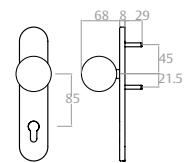

Pomo tirador fijo

TTF85U