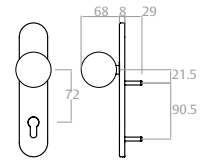

* Requiere cilindro regulable.

L	A	B	Referencia	Acabado
40	30	10	TE5R3010L	Latón
40	30	10	TE5R3010N	Níquel
50	40	10	TE5R4010L	Latón
50	40	10	TE5R4010N	Níquel

Escudo ciego

Llave

Manilla + llave

Manilla

Pomo tirador fijo

Escudo ciego

EDF90EX

Llave

EDF91EX

Manilla + llave

SDF92EX

Manilla

SDF93EX

Pomo tirador fijo

TTF72U

Para cerraduras de las series 2035T, 2037F, 4039T, 2230BA y 2240PA

Nueca de 8 mm

Tipo de accionamiento	Referencia
Escudo ciego, negro RAL 9005	EDF30EXNE
Escudo ciego	EDF30EXIS16
Escudo bocallave negro RAL 9005	EDF31EXNE
Escudo bocallave	EDF31EXIS16
Manilla Sena bocallave, negro RAL 9005	SDF32EXNE
Manilla Sena bocallave	SDF32EXIS16
Manilla Sena ciega, negro RAL 9005	SDF33EXNE
Manilla Sena ciega	SDF33EXIS16
Pomo tirador bocallave, negro RAL 9005	TTF85UNE
Pomo tirador bocallave	TTF85UIS16