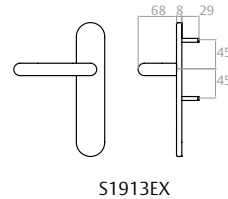

* Requiere cilindro regulable.

L	A	B	Referencia	Acabado
40	30	10	TE5R3010L	Latón
40	30	10	TE5R3010N	Níquel
50	40	10	TE5R4010L	Latón
50	40	10	TE5R4010N	Níquel

Escudo ciego

Llave

Manilla + llave

Manilla

Pomo tirador fijo

Manilla Modular

Nueca de 8 mm Cilindro 30 x 10 de r=15 mm en cualquier sistema.

Tipo de accionamiento	Cilindro	Referencia
Manilla modular Sena giratoria negro RAL 9005	--	MMODMPSCNE
Manilla modular Sena giratoria gris RAL 9006	--	MMODMPSCGR
Manilla modular Sena giratoria Satinado	--	MMODMPSSAT
Manilla modular giratoria Sena y cilindro negro RAL 9005	TE-5	MMODMBT5NE
Manilla modular giratoria Sena y cilindro gris RAL 9006	TE-5	MMODMBT5GR
Manilla modular giratoria Sena y cilindro Satinado	TE-5	MMODMBTSAT
Manilla modular giratoria Sena y cilindro negro RAL 9005	sin cilindro	MMODMBSCNE
Manilla modular giratoria Sena y cilindro gris RAL 9006	sin cilindro	MMODMBSCGR
Manilla modular giratoria Sena y cilindro Satinado	sin cilindro	MMODMBSSAT
Manilla modular pomo giratorio y cilindro negro RAL 9005	TE-5	MMODPBT5NE
Manilla modular pomo giratorio y cilindro gris RAL 9006	TE-5	MMODPBT5GR
Manilla modular pomo giratorio y cilindro Satinado	TE-5	MMODPBT5SAT
Manilla modular pomo giratorio y cilindro negro RAL 9005	sin cilindro	MMODPBSCNE
Manilla modular pomo giratorio y cilindro gris RAL 9006	sin cilindro	MMODPBSCGR
Manilla modular pomo giratorio y cilindro Satinado	sin cilindro	MMODPBSSAT