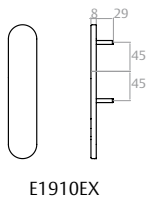

* Requiere cilindro regulable.

L	A	B	Referencia	Acabado
40	30	10	TE5R3010L	Latón
40	30	10	TE5R3010N	Níquel
50	40	10	TE5R4010L	Latón
50	40	10	TE5R4010N	Níquel

Escudo ciego

Llave

Manilla + llave

Manilla

Pomo tirador fijo

Manilla Modular

Nueca de 8 mm Cilindro 30 x 10 de r=15 mm en cualquier sistema.

Tipo de accionamiento	Cilindro	Referencia
Manilla modular Sena giratoria negro RAL 9005	--	MMODMPSCNE
Manilla modular Sena giratoria gris RAL 9006	--	MMODMPSCGR
Manilla modular Sena giratoria Satinado	--	MMODMPSSAT
Manilla modular giratoria Sena y cilindro negro RAL 9005	TE-5	MMODMBT5NE
Manilla modular giratoria Sena y cilindro gris RAL 9006	TE-5	MMODMBT5GR
Manilla modular giratoria Sena y cilindro Satinado	TE-5	MMODMBTSAT
Manilla modular giratoria Sena y cilindro negro RAL 9005	sin cilindro	MMODMBSCNE
Manilla modular giratoria Sena y cilindro gris RAL 9006	sin cilindro	MMODMBSCGR
Manilla modular giratoria Sena y cilindro Satinado	sin cilindro	MMODMBSSAT
Manilla modular pomo giratorio y cilindro negro RAL 9005	TE-5	MMODPBT5NE
Manilla modular pomo giratorio y cilindro gris RAL 9006	TE-5	MMODPBT5GR
Manilla modular pomo giratorio y cilindro Satinado	TE-5	MMODPBT5SAT
Manilla modular pomo giratorio y cilindro negro RAL 9005	sin cilindro	MMODPBSCNE
Manilla modular pomo giratorio y cilindro gris RAL 9006	sin cilindro	MMODPBSCGR
Manilla modular pomo giratorio y cilindro Satinado	sin cilindro	MMODPBSSAT