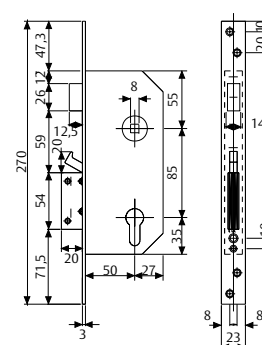

R200N

R201N

Seguridad

**

Cilindro	mm.	Acab.	Entrada	Referencia	Referencia
T60	60	LT	50	R200NT66T	R201NT66T
T60	60	AI	50	R200NT66AI	R201NT66AI
T60	70	LT	50	R200NT67T	R201NT67T
T60	60	LT	50	R206NT66T	
S/C	--	LT	50	R200N00SC	R201N00SC
S/C	--	LN	50	R200N00SN	R201N00SN
S/C	--	LT	50	R206N600SC	