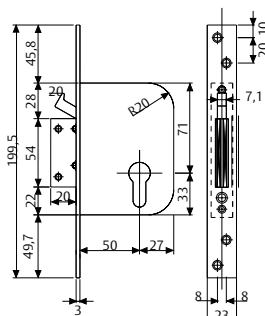

R200N

R201N

Seguridad

**

Cilindro	mm.	Acab.	Entrada	Referencia	Referencia
T60	60	LT	50	R200NT66T	R201NT66T
T60	60	AI	50	R200NT66AI	R201NT66AI
T60	70	LT	50	R200NT67T	R201NT67T
T60	60	LT	50	R206NT66T	
S/C	--	LT	50	R200N00SC	R201N00SC
S/C	--	LN	50	R200N00SN	R201N00SN
S/C	--	LT	50	R206N600SC	