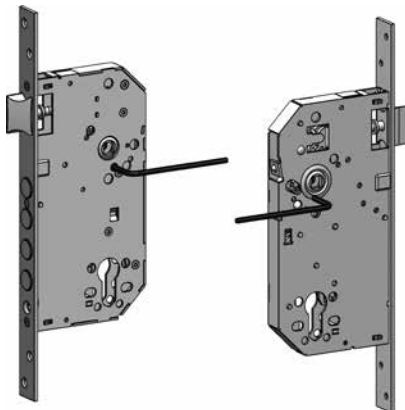

Seguridad monopunto

Serie R200B - R20AB - R201B

- » Antipánico reversible: función salida antipánico configurable en la instalación.
- » 4 Bulones de acero niquelado de diámetro 14mm. 3 Bulones en los modelos R101B/ R201B.
- » Mecanismo protegido en caja cerrada de acero para los modelos R200B y R100B.
- » Caja abierta con protecciones superior e inferior en los modelos R201B y R101B.
- » Mod. R200B/R201B con escudo de seguridad E700L.
- » Mod. R100B/R101B con escudo de seguridad E300L.
- » Disponibles versiones con frentes y cerraderos con cantos redondeados.
- » También disponibles cerraderos con ventana rasgada.
- » Posibilidad de función antipánico (R20AB).
- » NOVEDAD: R200 y R201 en acabado AI.
- » Opcional picaporte antitarjeta (R200B).

Clasificación:

3 5 7 1 0 C 6 B C 2 0

Al retirar el tornillo, el lado correspondiente dejará de ser antipánico.

R200B - R201B

Cilindro	Entrada	Acab.	Referencia	Referencia
T60	60	50	LT	R200B566L R201B566L
T60	60	50	AI	R200B566AI R201B566AI
T60	60	50	LN	R200B566N R201B566N
T60	70	50	LT	R200B567L R201B567L
T60	60	50	NE	R200B566NE
T60	60	60	LT	R200B666L R201B666L
T60	60	50	LA	R200B566LA
S/C	--	50	LT	R200B5SCL R201B5SCL
S/C	--	50	LA	R200B5SCLA R201B5SCLA
S/C	--	50	LN	R200B5SCN R201B5SCN
S/C	--	50	NE	R200B5SCNE

Incluye escudo E700L

Material / acabado	HL
Caja / cubierta	acero / pintura
Frente	acero / latón
Cerradero	acero / latón
Picaporte	acero / latón
Palanca	acero / latón

Seguridad monopunto

Serie R100B - R101B