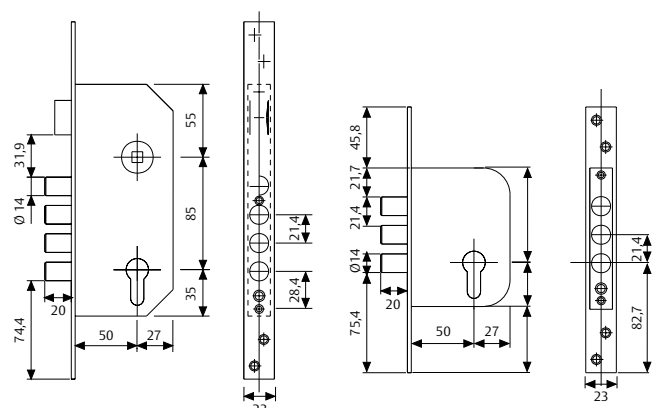

Seguridad monopunto

Serie R200B - R20AB - R201B

- » Antipánico reversible: función salida antipánico configurable en la instalación.
- » 4 Bulones de acero niquelado de diámetro 14mm. 3 Bulones en los modelos R101B/ R201B.
- » Mecanismo protegido en caja cerrada de acero para los modelos R200B y R100B.
- » Caja abierta con protecciones superior e inferior en los modelos R201B y R101B.
- » Mod. R200B/R201B con escudo de seguridad E700L.
- » Mod. R100B/R101B con escudo de seguridad E300L.
- » Disponibles versiones con frentes y cerraderos con cantos redondeados.
- » También disponibles cerraderos con ventana rasgada.
- » Posibilidad de función antipánico (R20AB).
- » NOVEDAD: R200 y R201 en acabado AI.
- » Opcional picaporte antitarjeta (R200B).

Clasificación:

3 5 7 1 0 C 6 B C 2 0

Al retirar el tornillo, el lado correspondiente dejará de ser antipánico.

R200B - R201B

Cilindro	Entrada	Acab.	Referencia	Referencia
T60	60	50	LT	R200B566L R201B566L
T60	60	50	AI	R200B566AI R201B566AI
T60	60	50	LN	R200B566N R201B566N
T60	70	50	LT	R200B567L R201B567L
T60	60	50	NE	R200B566NE
T60	60	60	LT	R200B666L R201B666L
T60	60	50	LA	R200B566LA
S/C	--	50	LT	R200B5SCL R201B5SCL
S/C	--	50	LA	R200B5SCLA R201B5SCLA
S/C	--	50	LN	R200B5SCN R201B5SCN
S/C	--	50	NE	R200B5SCNE

Incluye escudo E700L

Material / acabado	HL
Caja / cubierta	acero / pintura
Frente	acero / latón
Cerradero	acero / latón
Picaporte	acero / latón
Palanca	acero / latón