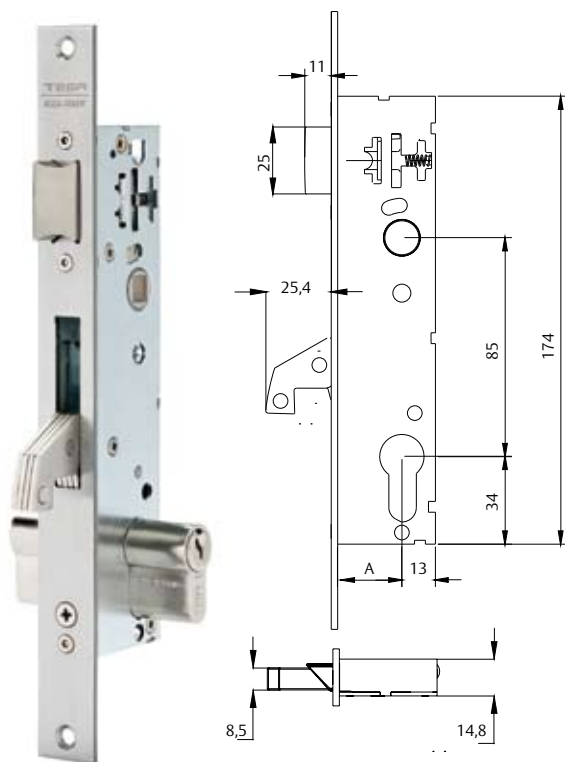

Cerradura antipánico

Puertas de 1 hoja

ASSA ABLOY

Serie 2240BA

- » Cerradura antipánico compatible con barras antipánico
- » Certificada de acuerdo a la norma UNE - EN 1125
- » Función antipánico tipo B, nueca partida.

Características

- » Entradas de 30 y 35mm
- » Gancho de acero
- » Frente y cerradero de acero inoxidable
- » Medidas de cajeados iguales a las series estándar 2240E

Entrada	Apertura	Mano	Referencia
30	Exterior	D	4240BA30ED5AI
30	Exterior	I	4240BA30EI5AI
30	Interior	D	4240BA30ID5AI
30	Interior	I	4240BA30II5AI
Entrada	Apertura	Mano	Referencia
35	Exterior	D	4240BA35ED5AI
35	Exterior	I	4240BA35EI5AI
35	Interior	D	4240BA35ID5AI
35	Interior	I	4240BA35II5AI

Función tipo B:

- » Nueca doble.
- » La manilla interior retira picaporte y palanca.
- » La manilla exterior sólo actúa sobre el picaporte.

Para más información, visite www.tesa.es
o envíe un e-mail a marketing@tesa.es