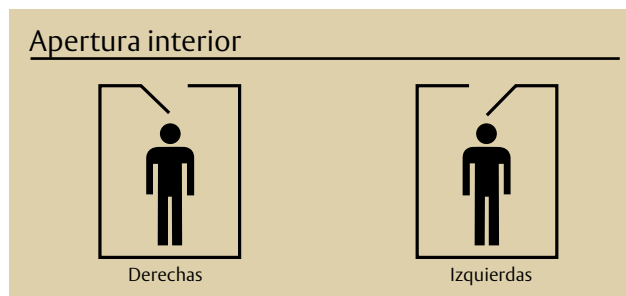

Cerradura antipánico

Puertas de 1 hoja

ASSA ABLOY

Serie 2240BA

- » Cerradura antipánico compatible con barras antipánico
- » Certificada de acuerdo a la norma UNE - EN 1125
- » Función antipánico tipo B, nueca partida.

Características

- » Entradas de 30 y 35mm
- » Gancho de acero
- » Frente y cerradero de acero inoxidable
- » Medidas de cajeados iguales a las series estándar 2240E

Entrada	Apertura	Mano	Referencia
30	Exterior	D	4240BA30ED5AI
30	Exterior	I	4240BA30EI5AI
30	Interior	D	4240BA30ID5AI
30	Interior	I	4240BA30II5AI
Entrada	Apertura	Mano	Referencia
35	Exterior	D	4240BA35ED5AI
35	Exterior	I	4240BA35EI5AI
35	Interior	D	4240BA35ID5AI
35	Interior	I	4240BA35II5AI

Función tipo B:

- » Nueca doble.
- » La manilla interior retira picaporte y palanca.
- » La manilla exterior sólo actúa sobre el picaporte.

Para más información, visite www.tesa.es
o envíe un e-mail a marketing@tesa.es