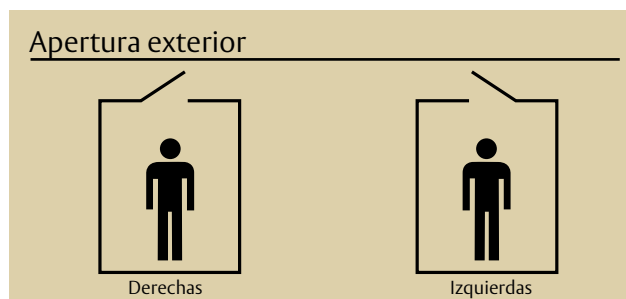

Cerradura antipánico

Puertas de 1 hoja

ASSA ABLOY

Serie 2240BA

- » Cerradura antipánico compatible con barras antipánico
- » Certificada de acuerdo a la norma UNE - EN 1125
- » Función antipánico tipo B, nueca partida.

Características

- » Entradas de 30 y 35mm
- » Gancho de acero
- » Frente y cerradero de acero inoxidable
- » Medidas de cajeados iguales a las series estándar 2240E

Entrada	Apertura	Mano	Referencia
30	Exterior	D	4240BA30ED5AI
30	Exterior	I	4240BA30EI5AI
30	Interior	D	4240BA30ID5AI
30	Interior	I	4240BA30II5AI
Entrada	Apertura	Mano	Referencia
35	Exterior	D	4240BA35ED5AI
35	Exterior	I	4240BA35EI5AI
35	Interior	D	4240BA35ID5AI
35	Interior	I	4240BA35II5AI

Función tipo B:

- » Nueca doble.
- » La manilla interior retira picaporte y palanca.
- » La manilla exterior sólo actúa sobre el picaporte.

Para más información, visite www.tesa.es
o envíe un e-mail a marketing@tesa.es