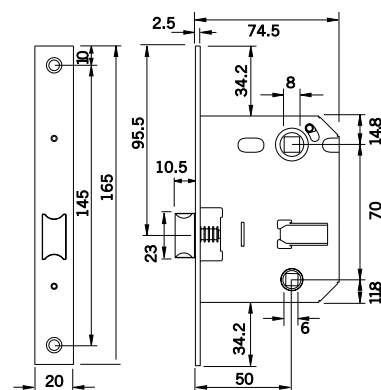

134U silencioso