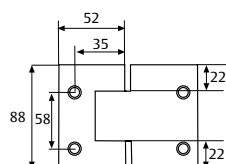

Bisagras

BISVP180IS

Bisagra de acero inoxidable AISI 304.
Fijación en pared.

BISVV180IS

Bisagra de acero inoxidable AISI 304.
Fijación en vidrio.

Modelo	Fijación	Giro	Grosor de vidrio	Acabado
BISVP180IS	Pared - vidrio	180°	8 - 10 mm	Inox
BISVV180IS	Vidrio - vidrio	180°	8 - 10 mm	Inox

RV3T

Refuerzo de acero inoxidable AISI 304.
Refuerzo 2 paneles de vidrio esquina.

Modelo	Fijación	Ángulo	Grosor de vidrio	Acabado
FIJAVPCPIS	Pared - vidrio	-	8 - 10 mm	Inox
FIJAVPSPIS	Pared - vidrio	-	8 - 10 mm	Inox
FIJAVV180IS	Vidrio - vidrio	180°	8 - 10 mm	Inox
FIJAVV90IS	Vidrio - vidrio	90°	8 - 10 mm	Inox
RV3T	Vidrio - vidrio	-	8 - 10 mm	Inox