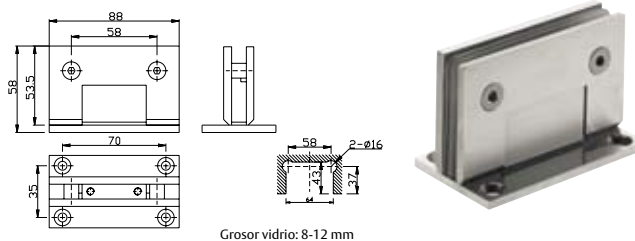

Accesorios para puerta de vidrio

ASSA ABLOY

Cerraderos

CEVIS

Cerradero de acero inoxidable AISI 304.
Fijación en vidrio.

CEVPIS

Cerradero de acero inoxidable AISI 304.
Fijación en pared.

Modelo	Fijación	Grosor de vidrio	Acabado
CEVIS	Vidrio	8 - 10 mm	Inox
CEVPIS	Pared	-	Inox

Bisagras

BISVP180IS

Bisagra de acero inoxidable AISI 304.
Fijación en pared.

BISVV180IS

Bisagra de acero inoxidable AISI 304.
Fijación en vidrio.

Modelo	Fijación	Giro	Grosor de vidrio	Acabado
BISVP180IS	Pared - vidrio	180°	8 - 10 mm	Inox
BISVV180IS	Vidrio - vidrio	180°	8 - 10 mm	Inox

FIJAVPSPIS

Fijación de acero inoxidable AISI 304.
Fijación pared - vidrio, sin pletina.

FIJAVV180IS

Fijación de acero inoxidable AISI 304.
Fijación 2 paneles de vidrio 180°

FIJAVV90IS

Fijación de acero inoxidable AISI 304.
Fijación 2 paneles de vidrio 90°

RV3T

Refuerzo de acero inoxidable AISI 304.
Refuerzo 2 paneles de vidrio esquina.

Modelo	Fijación	Ángulo	Grosor de vidrio	Acabado
FIJAVPCPIS	Pared - vidrio	-	8 - 10 mm	Inox
FIJAVPSPIS	Pared - vidrio	-	8 - 10 mm	Inox
FIJAVV180IS	Vidrio - vidrio	180°	8 - 10 mm	Inox
FIJAVV90IS	Vidrio - vidrio	90°	8 - 10 mm	Inox
RV3T	Vidrio - vidrio	-	8 - 10 mm	Inox