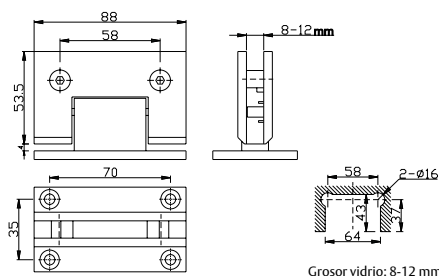

Accesorios para puerta de vidrio

ASSA ABLOY

Cerraderos

CEVIS

Cerradero de acero inoxidable AISI 304.
Fijación en vidrio.

CEVPIS

Cerradero de acero inoxidable AISI 304.
Fijación en pared.

Modelo	Fijación	Grosor de vidrio	Acabado
CEVIS	Vidrio	8 - 10 mm	Inox
CEVPIS	Pared	-	Inox

Bisagras

BISVP180IS

Bisagra de acero inoxidable AISI 304.
Fijación en pared.

BISVV180IS

Bisagra de acero inoxidable AISI 304.
Fijación en vidrio.

Modelo	Fijación	Giro	Grosor de vidrio	Acabado
BISVP180IS	Pared - vidrio	180°	8 - 10 mm	Inox
BISVV180IS	Vidrio - vidrio	180°	8 - 10 mm	Inox

FIJAVPSPIS

Fijación de acero inoxidable AISI 304.
Fijación pared - vidrio, sin pletina.

FIJAVV180IS

Fijación de acero inoxidable AISI 304.
Fijación 2 paneles de vidrio 180°

FIJAVV90IS

Fijación de acero inoxidable AISI 304.
Fijación 2 paneles de vidrio 90°

RV3T

Refuerzo de acero inoxidable AISI 304.
Refuerzo 2 paneles de vidrio esquina.

Modelo	Fijación	Ángulo	Grosor de vidrio	Acabado
FIJAVPCPIS	Pared - vidrio	-	8 - 10 mm	Inox
FIJAVPSPIS	Pared - vidrio	-	8 - 10 mm	Inox
FIJAVV180IS	Vidrio - vidrio	180°	8 - 10 mm	Inox
FIJAVV90IS	Vidrio - vidrio	90°	8 - 10 mm	Inox
RV3T	Vidrio - vidrio	-	8 - 10 mm	Inox