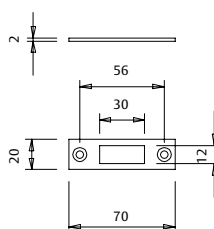

Accesorios para puerta de vidrio

ASSA ABLOY

Cerraderos

CEVIS

Cerradero de acero inoxidable AISI 304.
Fijación en vidrio.

CEVPIS

Cerradero de acero inoxidable AISI 304.
Fijación en pared.

Modelo	Fijación	Grosor de vidrio	Acabado
CEVIS	Vidrio	8 - 10 mm	Inox
CEVPIS	Pared	-	Inox

Bisagras

BISVP180IS

Bisagra de acero inoxidable AISI 304.
Fijación en pared.

BISVV180IS

Bisagra de acero inoxidable AISI 304.
Fijación en vidrio.

Modelo	Fijación	Giro	Grosor de vidrio	Acabado
BISVP180IS	Pared - vidrio	180°	8 - 10 mm	Inox
BISVV180IS	Vidrio - vidrio	180°	8 - 10 mm	Inox

FIJAVPSPIS

Fijación de acero inoxidable AISI 304.
Fijación pared - vidrio, sin pletina.

FIJAVV180IS

Fijación de acero inoxidable AISI 304.
Fijación 2 paneles de vidrio 180°

FIJAVV90IS

Fijación de acero inoxidable AISI 304.
Fijación 2 paneles de vidrio 90°

RV3T

Refuerzo de acero inoxidable AISI 304.
Refuerzo 2 paneles de vidrio esquina.

Modelo	Fijación	Ángulo	Grosor de vidrio	Acabado
FIJAVPCPIS	Pared - vidrio	-	8 - 10 mm	Inox
FIJAVPSPIS	Pared - vidrio	-	8 - 10 mm	Inox
FIJAVV180IS	Vidrio - vidrio	180°	8 - 10 mm	Inox
FIJAVV90IS	Vidrio - vidrio	90°	8 - 10 mm	Inox
RV3T	Vidrio - vidrio	-	8 - 10 mm	Inox