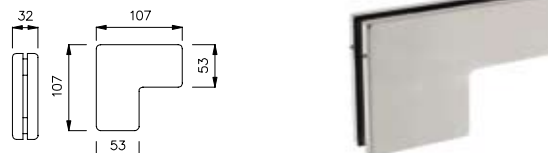

Accesorios para puerta de vidrio

ASSA ABLOY

Cerraderos

CEVIS

Cerradero de acero inoxidable AISI 304.
Fijación en vidrio.

CEVPIS

Cerradero de acero inoxidable AISI 304.
Fijación en pared.

Modelo	Fijación	Grosor de vidrio	Acabado
CEVIS	Vidrio	8 - 10 mm	Inox
CEVPIS	Pared	-	Inox

Bisagras

BISVP180IS

Bisagra de acero inoxidable AISI 304.
Fijación en pared.

BISVV180IS

Bisagra de acero inoxidable AISI 304.
Fijación en vidrio.

Modelo	Fijación	Giro	Grosor de vidrio	Acabado
BISVP180IS	Pared - vidrio	180°	8 - 10 mm	Inox
BISVV180IS	Vidrio - vidrio	180°	8 - 10 mm	Inox

FIJAVPSPIS

Fijación de acero inoxidable AISI 304.
Fijación pared - vidrio, sin pletina.

FIJAVV180IS

Fijación de acero inoxidable AISI 304.
Fijación 2 paneles de vidrio 180°

FIJAVV90IS

Fijación de acero inoxidable AISI 304.
Fijación 2 paneles de vidrio 90°

RV3T

Refuerzo de acero inoxidable AISI 304.
Refuerzo 2 paneles de vidrio esquina.

Modelo	Fijación	Ángulo	Grosor de vidrio	Acabado
FIJAVPCPIS	Pared - vidrio	-	8 - 10 mm	Inox
FIJAVPSPIS	Pared - vidrio	-	8 - 10 mm	Inox
FIJAVV180IS	Vidrio - vidrio	180°	8 - 10 mm	Inox
FIJAVV90IS	Vidrio - vidrio	90°	8 - 10 mm	Inox
RV3T	Vidrio - vidrio	-	8 - 10 mm	Inox