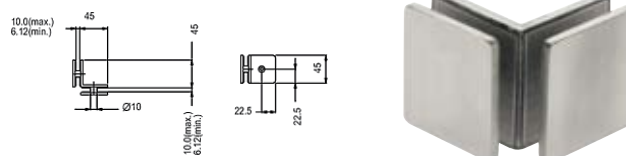

Accesorios para puerta de vidrio

ASSA ABLOY

Cerraderos

CEVIS

Cerradero de acero inoxidable AISI 304.
Fijación en vidrio.

CEVPIS

Cerradero de acero inoxidable AISI 304.
Fijación en pared.

Modelo	Fijación	Grosor de vidrio	Acabado
CEVIS	Vidrio	8 - 10 mm	Inox
CEVPIS	Pared	-	Inox

Bisagras

BISVP180IS

Bisagra de acero inoxidable AISI 304.
Fijación en pared.

BISVV180IS

Bisagra de acero inoxidable AISI 304.
Fijación en vidrio.

Modelo	Fijación	Giro	Grosor de vidrio	Acabado
BISVP180IS	Pared - vidrio	180°	8 - 10 mm	Inox
BISVV180IS	Vidrio - vidrio	180°	8 - 10 mm	Inox

FIJAVPSPIS

Fijación de acero inoxidable AISI 304.
Fijación pared - vidrio, sin pletina.

FIJAVV180IS

Fijación de acero inoxidable AISI 304.
Fijación 2 paneles de vidrio 180°

FIJAVV90IS

Fijación de acero inoxidable AISI 304.
Fijación 2 paneles de vidrio 90°

RV3T

Refuerzo de acero inoxidable AISI 304.
Refuerzo 2 paneles de vidrio esquina.

Modelo	Fijación	Ángulo	Grosor de vidrio	Acabado
FIJAVPCPIS	Pared - vidrio	-	8 - 10 mm	Inox
FIJAVPSPIS	Pared - vidrio	-	8 - 10 mm	Inox
FIJAVV180IS	Vidrio - vidrio	180°	8 - 10 mm	Inox
FIJAVV90IS	Vidrio - vidrio	90°	8 - 10 mm	Inox
RV3T	Vidrio - vidrio	-	8 - 10 mm	Inox