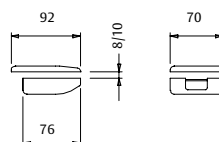

Accesorios para puerta de vidrio

ASSA ABLOY

Cerraderos

CEVIS

Cerradero de acero inoxidable AISI 304.
Fijación en vidrio.

CEVPIS

Cerradero de acero inoxidable AISI 304.
Fijación en pared.

Modelo	Fijación	Grosor de vidrio	Acabado
CEVIS	Vidrio	8 - 10 mm	Inox
CEVPIS	Pared	-	Inox

Bisagras

BISVP180IS

Bisagra de acero inoxidable AISI 304.
Fijación en pared.

BISVV180IS

Bisagra de acero inoxidable AISI 304.
Fijación en vidrio.

Modelo	Fijación	Giro	Grosor de vidrio	Acabado
BISVP180IS	Pared - vidrio	180°	8 - 10 mm	Inox
BISVV180IS	Vidrio - vidrio	180°	8 - 10 mm	Inox

FIJAVPSPIS

Fijación de acero inoxidable AISI 304.
Fijación pared - vidrio, sin pletina.

FIJAVV180IS

Fijación de acero inoxidable AISI 304.
Fijación 2 paneles de vidrio 180°

FIJAVV90IS

Fijación de acero inoxidable AISI 304.
Fijación 2 paneles de vidrio 90°

RV3T

Refuerzo de acero inoxidable AISI 304.
Refuerzo 2 paneles de vidrio esquina.

Modelo	Fijación	Ángulo	Grosor de vidrio	Acabado
FIJAVPCPIS	Pared - vidrio	-	8 - 10 mm	Inox
FIJAVPSPIS	Pared - vidrio	-	8 - 10 mm	Inox
FIJAVV180IS	Vidrio - vidrio	180°	8 - 10 mm	Inox
FIJAVV90IS	Vidrio - vidrio	90°	8 - 10 mm	Inox
RV3T	Vidrio - vidrio	-	8 - 10 mm	Inox