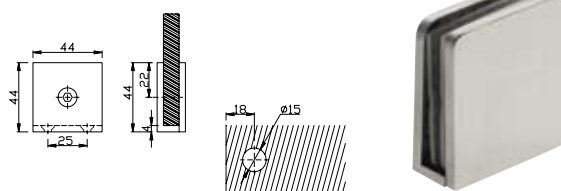

Accesorios para puerta de vidrio

ASSA ABLOY

Cerraderos

CEVIS

Cerradero de acero inoxidable AISI 304.
Fijación en vidrio.

CEVPIS

Cerradero de acero inoxidable AISI 304.
Fijación en pared.

Modelo	Fijación	Grosor de vidrio	Acabado
CEVIS	Vidrio	8 - 10 mm	Inox
CEVPIS	Pared	-	Inox

Bisagras

BISVP180IS

Bisagra de acero inoxidable AISI 304.
Fijación en pared.

BISVV180IS

Bisagra de acero inoxidable AISI 304.
Fijación en vidrio.

Modelo	Fijación	Giro	Grosor de vidrio	Acabado
BISVP180IS	Pared - vidrio	180°	8 - 10 mm	Inox
BISVV180IS	Vidrio - vidrio	180°	8 - 10 mm	Inox

FIJAVPSPIS

Fijación de acero inoxidable AISI 304.
Fijación pared - vidrio, sin pletina.

FIJAVV180IS

Fijación de acero inoxidable AISI 304.
Fijación 2 paneles de vidrio 180°

FIJAVV90IS

Fijación de acero inoxidable AISI 304.
Fijación 2 paneles de vidrio 90°

RV3T

Refuerzo de acero inoxidable AISI 304.
Refuerzo 2 paneles de vidrio esquina.

Modelo	Fijación	Ángulo	Grosor de vidrio	Acabado
FIJAVPCPIS	Pared - vidrio	-	8 - 10 mm	Inox
FIJAVPSPIS	Pared - vidrio	-	8 - 10 mm	Inox
FIJAVV180IS	Vidrio - vidrio	180°	8 - 10 mm	Inox
FIJAVV90IS	Vidrio - vidrio	90°	8 - 10 mm	Inox
RV3T	Vidrio - vidrio	-	8 - 10 mm	Inox