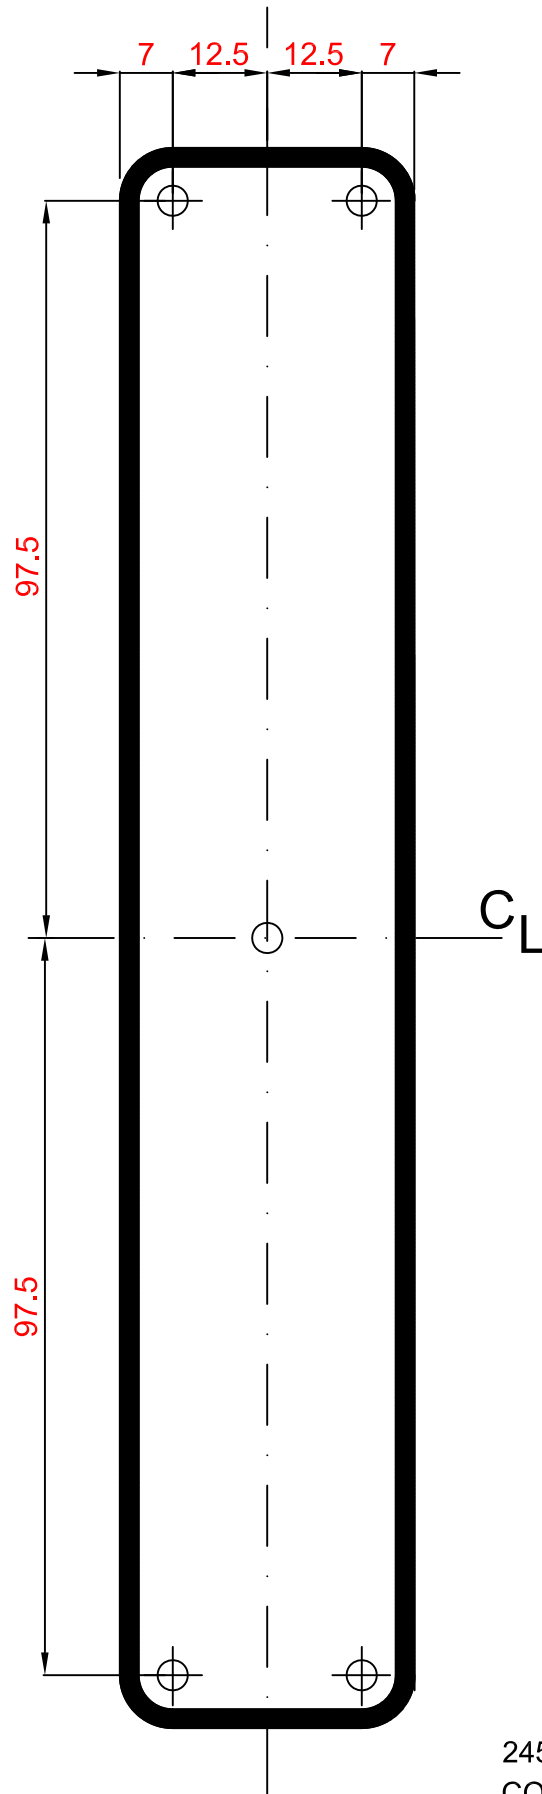

# PUSH UNIVERSAL D.C.

(TEMPLATE/GABARIT/MODELLO/PLANTILLA)

24546/01/130213  
COD. 480105799