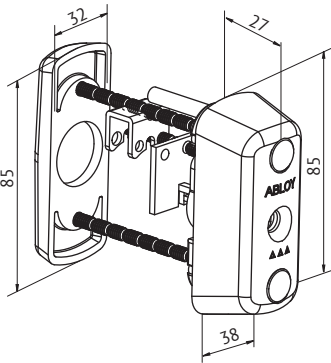

ABLOY® CY063

Ulkopuolinen avainpesä profiilioven varmuuslukkoon

Tuotekuvaus

Ulkopuolinen avainpesä, voidaan käyttää sekä mekaanisten että sähköisten lukkorunkojen kanssa profiiliovissa

Avataan avaimella oven ulkopuolelta.

Tekniset tiedot

Avainjärjestelmä	ABLOY PROTEC, ABLOY PROTEC ² , ABLOY SENTO, ABLOY CLASSIC
Pintakäsittelyt	Kromi (Cr), Satiini kromi (HCr), Kiiltävä messingöinti, suojalakattu (MSKiLa), Harjattu messingöinti, suojalakattu (MSHaLa), Harjattu nikkeli (NiHa), ACTIVE Val (valkoinen)/Mus (musta)/Har (harmaa)/Gra (grafiitti)
Suojarenkaan mitat	85 x 38mm, korkeus 27mm
Kilven mitat	85 x 32mm
Soveltuvuus palo-oviin	Kyllä
Murtosuojaustaso	FA3, varmuuslukot (PROTEC ² , SENTO)
Paino	0,58kg
Ovipaksuus	42...111mm