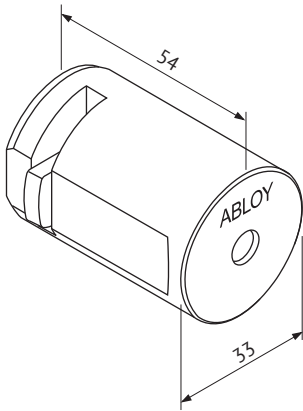

ABLOY® CY190

Avainpesä seinään asennettavaan avainsäilöön

Tuotekuvaus

Käytetään avainsäilön lukintaa.

Avainsäilö voidaan avata ja lukita vain avaimella.

Hyödyt

- Korkea murtosuojaus

Tekniset tiedot

Avainjärjestelmä	ABLOY PROTEC, ABLOY PROTEC ² , ABLOY SENTO, ABLOY CLASSIC
Pintakäsittelyt	Satiini kromi (HCr)
Avainpesän halkaisija	33mm
Avainpesän pituus	54mm
Paino	0,33kg

Tämä sisältö on suojattu immateriaalioikeuksia koskevalla lainsäädännöllä. Oikeudet sisältöön eivät siirry sinulle vaan säilyvät Abloy Oy:lla tai kolmannella osapuolella, jolle ne kuuluvat. Abloy kehittää jatkuvasti tarjoamiaan ratkaisuja, tuotteita ja palveluita, tästä syystä Abloy voi muuttaa annettuna tietoja ilman erillistä ilmoitusta. ABLOY OY TARJOAA TÄMÄN SISÄLLÖN "SELLAISENA KUIN SE ON" ILMAN MINKÄÄNLAISIA ILMAISTUJIA, HILJAIJIA TAI LAKISÄÄTEISIÄ TAKUITA."