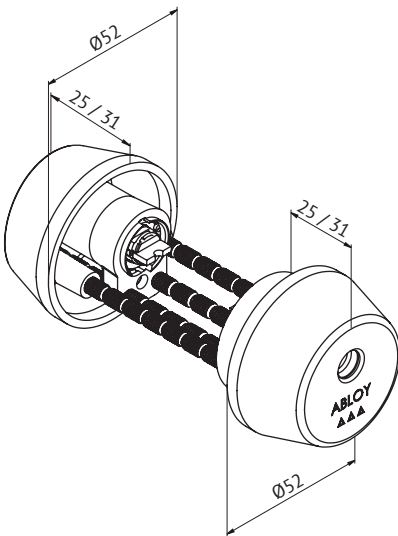

ABLOY® CY162

Avainpesä umpioven varmuuslukkoon LC108

Tuotekuvaus

Avainpesäparia voidaan käyttää sekä mekaanisten että sähköisten lukkorunkojen kanssa normaaleissa umpiovisa.

Avataan avaimella oven molemmilta puolilta.

Tekniset tiedot

Avainjärjestelmä	ABLOY PROTEC ² , ABLOY SENTO
Pintakäsittelyt	Kromi (Cr), Satiini kromi (HCr)
Suojarenkaan halkaisija	52mm
Suojarenkaan korkeus	Standardi 25mm, ohuisiin oviin 31mm
Soveltuvuus palo-oviin	Kyllä
Murto suojaustaso	FA3, varmuuslukot (PROTEC ² , SENTO)
Paino	0,6kg
Ovipaksuus	42..113mm