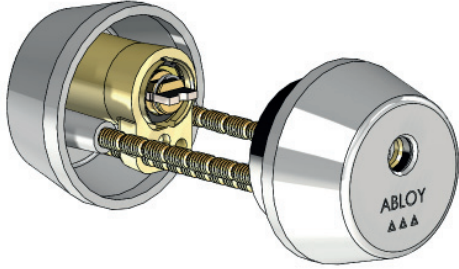

ABLOY® CY162

Avainpesä umpioven varmuuslukkoon LC108

Tuotekuvaus

Avainpesäparia voidaan käyttää sekä mekaanisten että sähköisten lukkorunkojen kanssa normaaleissa umpiovisa.

Avataan avaimella oven molemmilta puolilta.

Hyödyt

- Soveltuu käytettäväksi laajassa valikoimassa suomalaisia lukkorunkoja
- Korkea murto suojaus
- Soveltuu käytettäväksi sisä- sekä ulko-ovissa
- Sopivuus monelle ovipaksuudelle
- Useita pintakäsittely vaihtoehtoja

Tekniset tiedot

Avainjärjestelmä	ABLOY PROTEC ² , ABLOY SENTO
Pintakäsittelyt	Kromi (Cr), Satiini kromi (HCr)
Suojarenkaan halkaisija	52mm
Suojarenkaan korkeus	Standardi 25mm, ohuisiin oviin 31mm
Soveltuvuus palo-oviin	Kyllä
Murto suojaustaso	FA3, varmuuslukot (PROTEC ² , SENTO)
Paino	0,6kg
Ovipaksuus	42..113mm