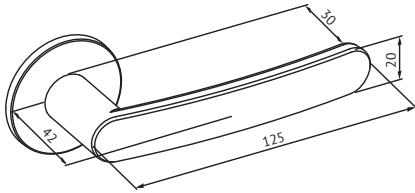

ABLOY® POLAR 6/008

Tuotekuvaus

Sinkkipohjainen sisäoven painike.

Tekniset tiedot

Materiaali	Sinkki
Pintakäsittelyt	Kromi (Cr), Satiinikromi (HCr), Antimikrobinen pinnoite ACTIVE Val./Mus./Har./Gra
Standardit	EN 1906/3
Ovivahvuudet	40–60mm, 60–80mm, 80–100mm
Soveltuu palo-oviin	Ei
Toimituserä	1 pari
Tuotekoodi	DH006