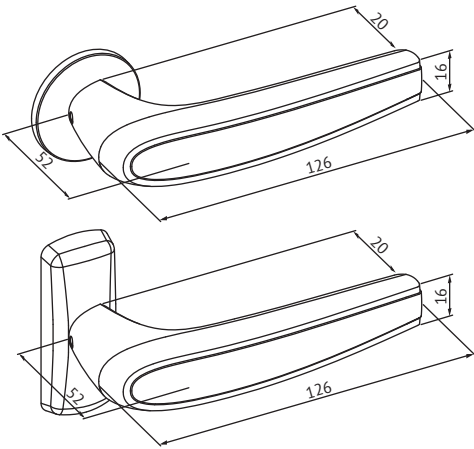

ABLOY® DUETTO 8

Tuotekuvaus

Painike, joka soveltuu umpi- ja profiilioven lukkorunkoihin painikeparina, sisäpuolen puolipainikkeena tai ulkopuolen puolipainikkeena yhdessä sisäpuolen paniikkipoistumistiepuomin (PBE001) kanssa.

Hyödyt

- Messinkipohjainen, kovaa kulutusta kestävä painike.
- Varustettu erillisellä palautusjousella.
- Soveltuu erityisesti asuin kiinteistöjen, julkisten tilojen sekä kulutusta vaativiin kohteisiin niin sisä- ja ulkotiloissa.
- Vaihdeettava etupaneli (useita väri vaihtoehtoja).

Tekniset tiedot

Materiaali	Messinki
Pintakäsittelyt	Kromi (Cr), Satiinikromi (HCr), Kiillotettu messinki (KiLa), Harjattu messinki (HaLa) Antimikrobinen pinnoite ACTIVE Val/Mus/Har/Gra
Standardit	EN 1906/3
Ovivahvuudet	40–60mm, 60–80mm, 80–100mm
Soveltuu palo-oviin	Kyllä
Toimituserä	1 pari
Tuotekoodi	DH008