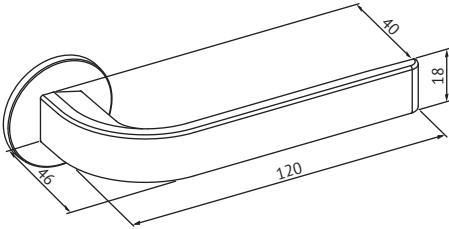

ABLOY® ENTER 10/001

Tuotekuvaus

Sinkkipohjainen sisäoven painike.

Tekniset tiedot

Materiaali	Sinkki
Pintakäsittelyt	Kromi (Cr), Satiinikromi (HCr), Antimikrobinen pinnoite ACTIVE Val/Mus/Har/Gra
Standardit	EN 1906/3
Oviahvuudet	40–60mm, 60–80mm, 80–100mm
Soveltuu palo-oviin	Ei
Toimituserä	1 pari
Tuotekoodi	DH010