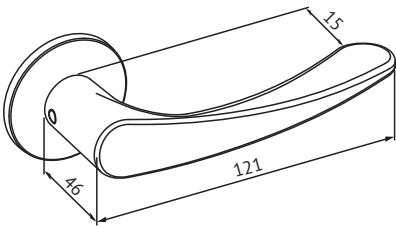

ABLOY® INTERIA 19/001

Tuotekuvaus

Sinkkipohjainen sisäoven painike.

Tekniset tiedot

Materiaali	Sinkki
Pintakäsittelyt	Kromi (Cr), Satiinikromi (HCr), Antimikrobinen pinnoite ACTIVE Val/Mus/Har/Gra
Standardit	EN 1906/3
Ovivahvuudet	40–60mm, 60–80mm, 80–100mm
Soveltuu palo-oviin	Ei
Toimituserä	1 pari
Tuotekoodi	DH019