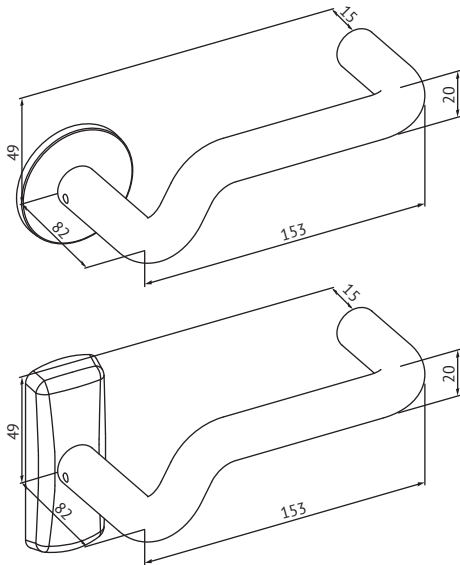

ABLOY® Kynärpainike 29

Tuotekuvaus

Painike, joka soveltuu umpi- ja profilioven lukkorunkoihin painikeparina, sisäpuolen puolipainikkeena tai ulkopuolen puolipainikkeena yhdessä sisäpuolen paniikkipoistumistiepuomin (PBE001) kanssa.

Tekniset tiedot

Materiaali	Alumiini
Pintakäsittelyt	Antimikrobinen pinnoite ACTIVE Val/Mus/Har/Gra, Anodisoitu alumiini (Aho)
Standardit	EN 1906/3
Ovivahvuudet	40–60mm, 60–80mm, 80–100mm
Soveltuu palo-oviin	Ei
Toimituserä	1 pari
Tuotekoodi	DH029