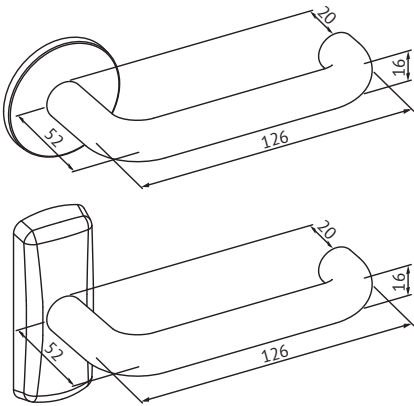

ABLOY® PRESTO 3-16

Tuotekuvaus

Painike, joka soveltuu umpi- ja profiilioven lukkorunkoihin painikeparina, sisäpuolen puolipainikkeena tai ulkopuolen puolipainikkeena yhdessä sisäpuolen paniikkipoistumistiepuomin (PBE001) kanssa.

Tekniset tiedot

Materiaali	Messinki
Pintakäsittelyt	Kromi (Cr), Satiinikromi (HCr), Kiillotettu messinki (KiLa), Antimikrobinen pinnoite ACTIVE Val/Mus/Har/Gra
Standardit	EN 1906/3
Ovivahvuudet	40–60mm, 60–80mm, 80–100mm
Soveltuu palo-oviin	Kyllä
Toimituserä	1 pari
Tuotekoodi	DH050