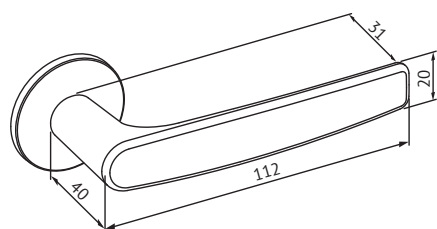

ABLOY® EXO 28/001

Tuotekuvaus

Sinkkipohjainen sisäoven painike.

Tekniset tiedot

Materiaali	Sinkki
Pintakäsittelyt	Kromi (Cr), Satiinikromi (HCr), Antimikrobinen pinnoite ACTIVE Val/Mus/Har/Gra
Standardit	EN 1906/3
Ovivahvuudet	40–60mm, 60–80mm, 80–100mm
Soveltuu palo-oviin	Ei
Toimituserä	1 pari
Tuotekoodi	DH028