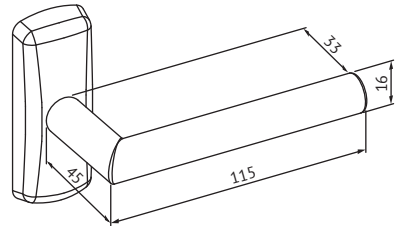

Tekniset tiedot

Materiaali	Messinki
Pintakäsittelyt	Kromi (Cr), Satiinikromi (HCr), Kiillotettu messinki (KiLa), Antimikrobinen pinnoite ACTIVE Val/Mus/Har/Gra
Standardit	EN 1906/3
Ovivahvuudet	40–60mm, 60–80mm, 80–100mm
Soveltuu palo-oviin	Kyllä
Toimituserä	1 pari
Tuotekoodi	DH052

Tämä sisältö on suojattu immateriaalioikeuksia koskevalla lainsäädännöllä. Oikeudet sisältöön eivät siirry sinulle vaan säilyvät Abloy Oy:lla tai kolmannella osapuolella, jolle ne kuuluvat. Abloy kehittää jatkuvasti tarjoamiaan ratkaisuja, tuotteita ja palveluita, tästä syystä Abloy voi muuttaa annettuna tietojia ilman erillistä ilmoitusta. ABLOY OY TARJOAA TÄMÄN SISÄLLÖN "SELLAISENA KUIN SE ON" ILMAN MINKÄÄNLAISIA ILMAISTUJIA, HILJIAISIA TAI LAKISÄÄTEISIÄ TAKUITA."