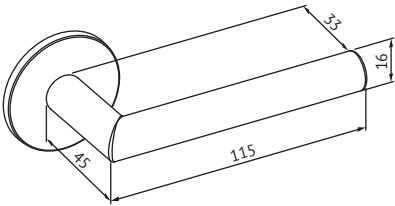

Tekniset tiedot

Materiaali	Messinki
Pintakäsittelyt	Kromi (Cr), Satiinikromi (HCr), Kiillotettu messinki (KiLa), Antimikrobinen pinnoite ACTIVE Val/Mus/Har/Gra
Standardit	EN 1906/3
Ovivahvuudet	40–60mm, 60–80mm, 80–100mm
Soveltuu palo-oviin	Kyllä
Toimituserä	1 pari
Tuotekoodi	DH052

Tämä sisältö on suojattu immateriaalioikeuksia koskevalla lainsäädännöllä. Oikeudet sisältöön eivät siirry sinulle vaan säilyvät Abloy Oy:lla tai kolmannella osapuolella, jolle ne kuuluvat. Abloy kehittää jatkuvasti tarjoamiaan ratkaisuja, tuotteita ja palveluita, tästä syystä Abloy voi muuttaa annettuna tietojia ilman erillistä ilmoitusta. ABLOY OY TARJOAA TÄMÄN SISÄLLÖN "SELLAISENA KUIN SE ON" ILMAN MINKÄÄNLAISIA ILMAISTUJIA, HILJIAISIA TAI LAKISÄÄTEISIÄ TAKUITA."