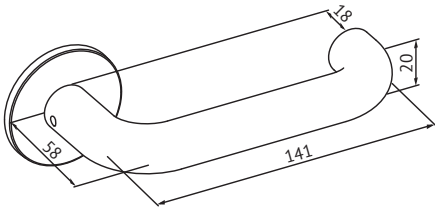

Tekniset tiedot

Materiaali	Alumiini
Pintakäsittelyt	Kromi (Cr), Antimikrobinen pinnoite ACTIVE Val/Mus/Har/Gra Anodisoitu alumiini (Aho)
Standardit	EN 1906/3 (EH060/EN179)
Ovivahvuudet	40–60mm, 60–80mm, 80–100mm
Soveltuu palo-oviin	Ei
Toimituserä	1 pari
Tuotekoodi	DH060 / EH060

Tämä sisältö on suojattu immateriaalioikeuksia koskevalla lainsäädännöllä. Oikeudet sisältöön eivät siirry sinulle vaan säilyvät Abloy Oy:lla tai kolmannella osapuolella, jolle ne kuuluvat. Abloy kehittää jatkuvasti tarjoamiaan ratkaisuja, tuotteita ja palveluita, tästä syystä Abloy voi muuttaa annettuna tietoja ilman erillistä ilmoitusta. ABLOY OY TARJOAA TÄMÄN SISÄLLÖN "SELLAISENA KUIN SE ON" ILMAN MINKÄÄNLAISIA ILMAISTUJA, HILJIAISIA TAI LAKISÄÄTEISIÄ TAKUITA."