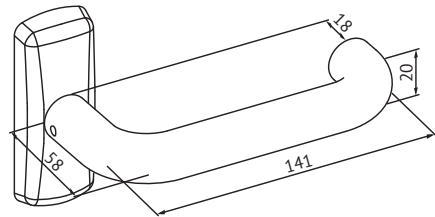

ABLOY® PRESTO 3-20

Tuotekuvaus

Painike, joka soveltuu umpi- ja profilioven lukkorunkoihin painikeparina, sisäpuolen puolipainikkeena tai ulkopuolen puolipainikkeena yhdessä sisäpuolen paniikkipoistumistiepuomin (PBE001) kanssa.

Tekniset tiedot

Materiaali	Alumiini
Pintakäsittelyt	Kromi (Cr), Antimikrobinen pinnoite ACTIVE Val/Mus/Har/Gra Anodisoitu alumiini (Aho)
Standardit	EN 1906/3 (EH060/EN179)
Ovivahvuudet	40–60mm, 60–80mm, 80–100mm
Soveltuu palo-oviin	Ei
Toimituserä	1 pari
Tuotekoodi	DH060 / EH060