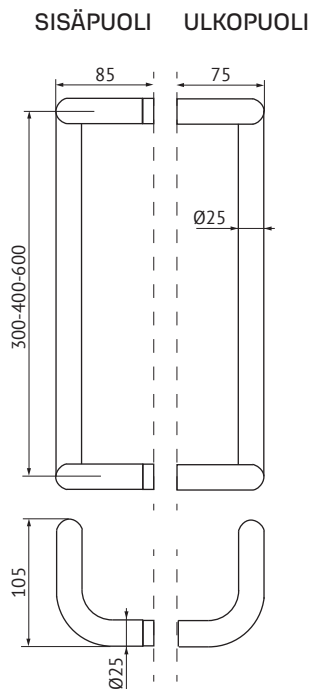

ABLOY® INOXI 138

Tuotekuvaus

Vedintoimisiin lukkorunkoihin (myös mekaaniset), ulkopuolen vetimenä tai vedinparina.

Hyödyt

- Useita kiinnitysvaihtoehtoja.

Tekniset tiedot

Materiaali	Ruostumaton teräs
Pintakäsittelyt	Ruostumaton teräs (Rst)
Pituudet	300mm, 400mm, 600mm
Ovivahvuudet	40-100mm
Toimituserä	Ulkopuolen vedin (K), vedinpari (LK)
Tuotekoodi	DP358