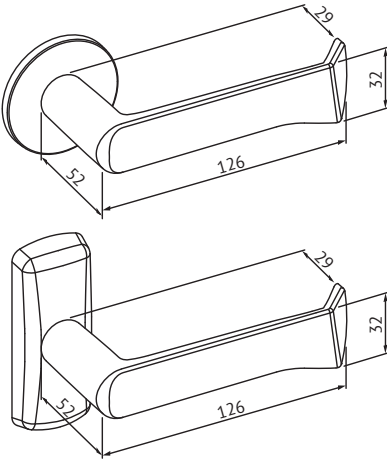

Tekniset tiedot

Materiaali	Alumiini
Pintakäsittelyt	Anodisoitu alumiini (Aho), Antimikrobinen pinnoite ACTIVE Val/Mus/Har/Gra
Standardit	EN 1906/3
Ovivahvuudet	40–60mm, 60–80mm, 80–100mm
Soveltuu palo-oviin	No
Toimituserä	1 pari
Tuotekoodi	DH001

Tämä sisältö on suojattu immateriaalioikeuksia koskevalla lainsäädännöllä. Oikeudet sisältöön eivät siirry sinulle vaan säilyvät Abloy Oy:lla tai kolmannella osapuolella, jolle ne kuuluvat. Abloy kehittää jatkuvasti tarjoamiaan ratkaisuja, tuotteita ja palveluita, tästä syystä Abloy voi muuttaa annettuna tietoja ilman erillistä ilmoitusta. ABLOY OY TARJOAA TÄMÄN SISÄLLÖN "SELLAISENA KUIN SE ON" ILMAN MINKÄÄNLAISIA ILMAISTUJA, HILJIAISIA TAI LAKISÄÄTEISIÄ TAKUITA."