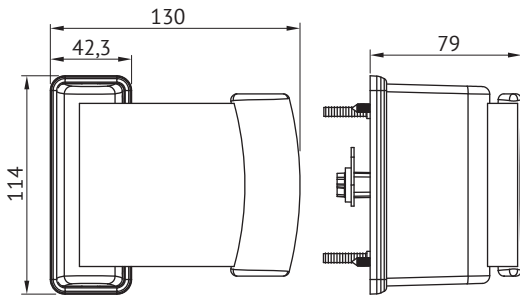

ABLOY® PPE004 Työntölevy

Tuotekuvaus

Työntölevy hätäpoistumistieoveen.

Hyödyt

- Mahdollistaa poistumisen milloin vain.
- Testattu EN179 standardin mukaisesti.
- Suunniteltu käytettäväksi Abloy EL402 ja EL502 lukkorunkojen kanssa.

Tekniset tiedot

Materiaali	Alumiini
Pintakäsittelyt	Anodisoitu alumiini (Aho)
Standardit	EN179
Soveltuu palo-oviin	Ei
Paino	0,9kg

Tämä sisältö on suojattu immateriaalioikeuksia koskevalla lainsäädännöllä. Oikeudet sisältöön eivät siirry sinulle vaan säilyvät Abloy Oy:lla tai kolmannella osapuolella, jolle ne kuuluvat. Abloy kehittää jatkuvasti tarjoamiaan ratkaisuja, tuotteita ja palveluita, tästä syystä Abloy voi muuttaa annettuna tietoja ilman erillistä ilmoitusta. ABLOY OY TARJOAA TÄMÄN SISÄLLÖN "SELLAISENA KUIN SE ON" ILMAN MINKÄÄNLAISIA ILMAISTUJIA, HILJIAISIA TAI LAKISÄÄTEISIÄ TAKUITA."