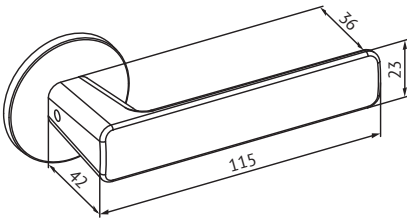

ABLOY® FORUM 4/008

Tuotekuvaus

Sinkkipohjainen sisäoven painike.

Tekniset tiedot

Materiaali	Sinkki
Pintakäsittelyt	Kromi (Cr), Satiinikromi (HCr), Antimikrobinen pinnoite ACTIVE Val./Mus./Har./Gra
Standardit	EN 1906/3
Ovivahvuudet	40–60mm, 60–80mm, 80–100mm
Soveltuu palo-oviin	Ei
Toimituserä	1 pari
Tuotekoodi	DH004