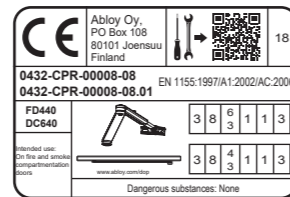

12.5

15

16

11

16

160

142

max 14

min 24

45

485 (FD494 / DC194)

127

247 (FD499, DC199)

max 14

min 26

160

142

DC199
FD499

DC194
FD494