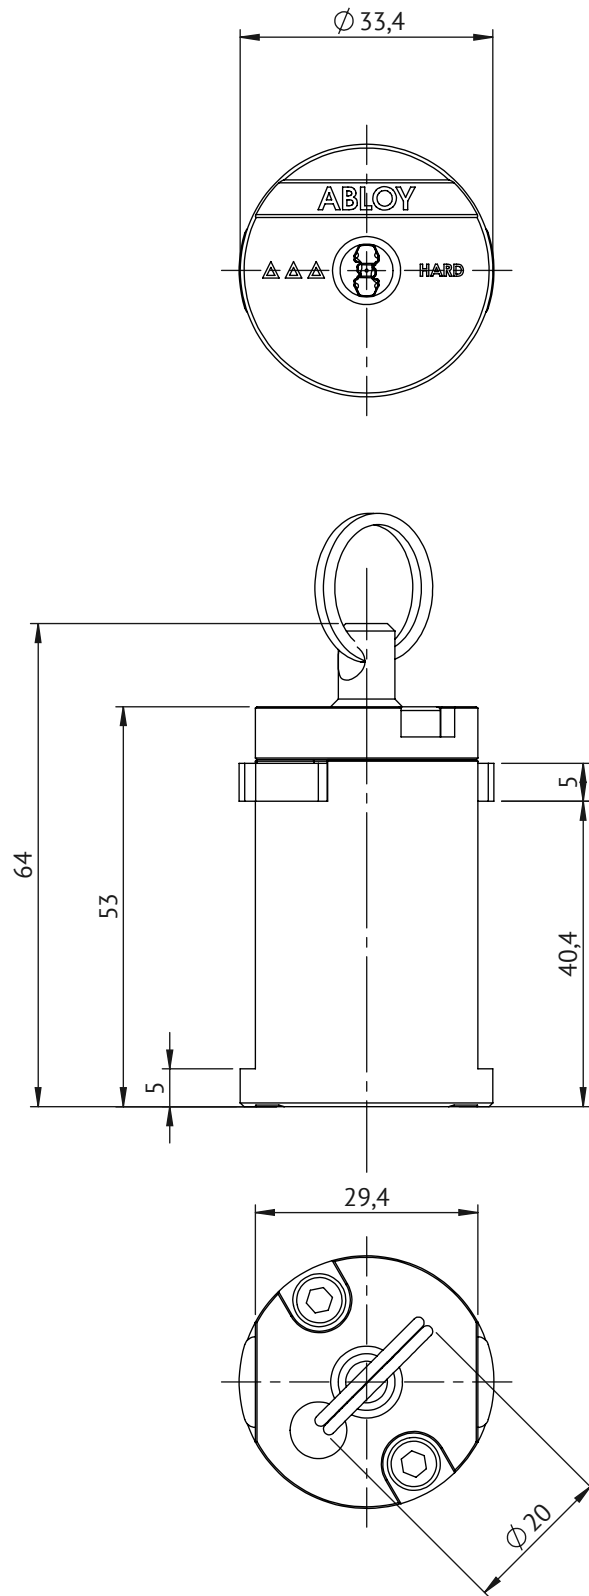

CY190

Copyright © Abloy Oy Joensuu Factory 2014

| | | | | | |
|---------------------------|----------|------------------------------------------|------------------|---------|----------------------------|
| Drawn by: VESAT | Country: | Drawing Number: D000723998-900 | rev: 1 | ALT ID: | Date: 2017-12-20 |
|---------------------------|----------|------------------------------------------|------------------|---------|----------------------------|