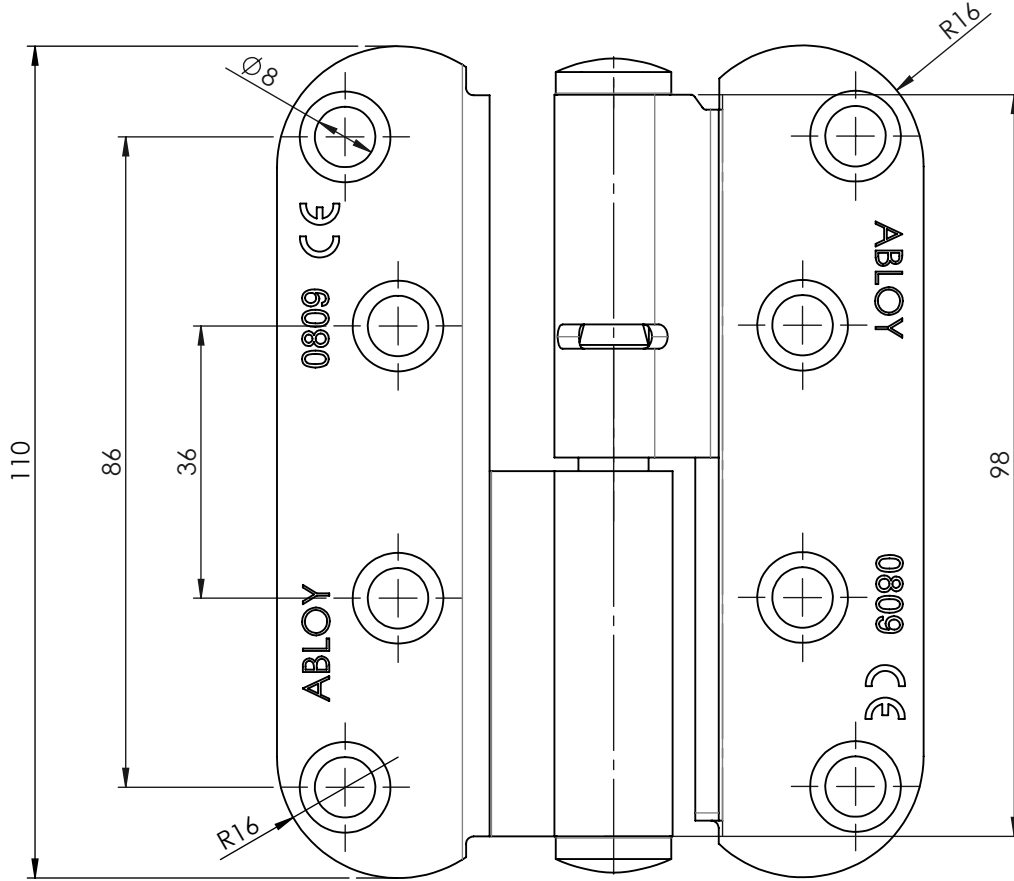

# NTR110X30T

Copyright © Abloy Oy Joensuu Factory 2014

Drawn by: kimraa	Country	Drawing Number D000756447-900	rev. 1	ALT ID:	Date 2019-05-14
---------------------	---------	----------------------------------	-----------	---------	--------------------