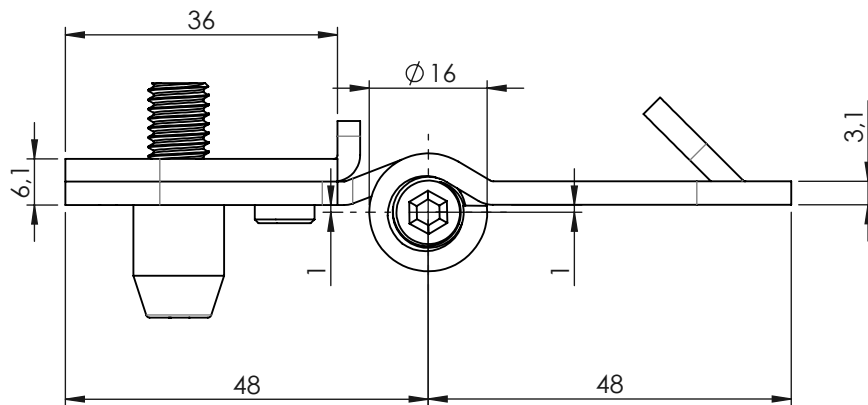

110x36KSS

Copyright © Abloy Oy Joensuu Factory 2014

Drawn by: jarkuk	Country	Drawing Number D001011058-900	rev. 1	ALT ID:	Date 2018-10-05
---------------------	---------	----------------------------------	-----------	---------	--------------------