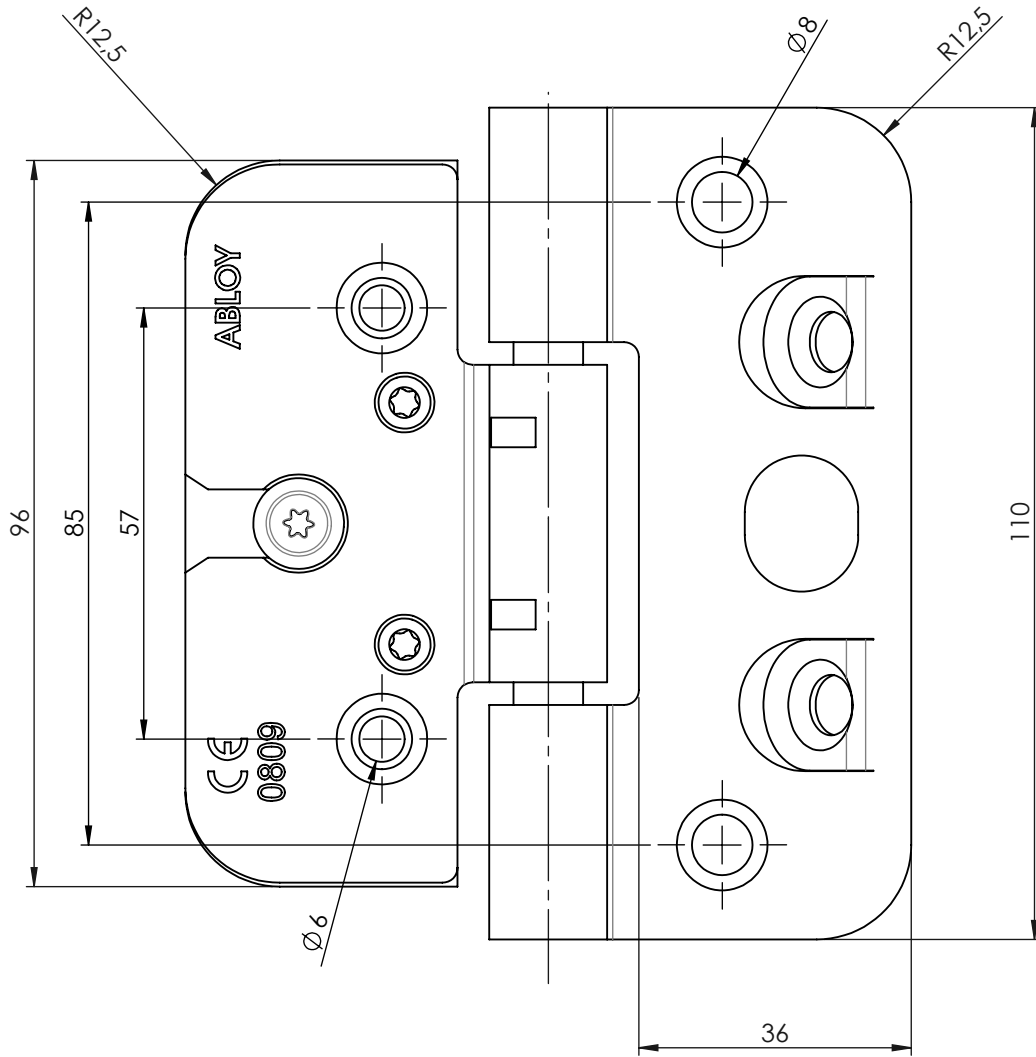

110x36KSS

Copyright © Abloy Oy Joensuu Factory 2014

Drawn by: jarkuk	Country	Drawing Number D001011058-900	rev. 1	ALT ID:	Date 2018-10-05
---------------------	---------	----------------------------------	-----------	---------	--------------------