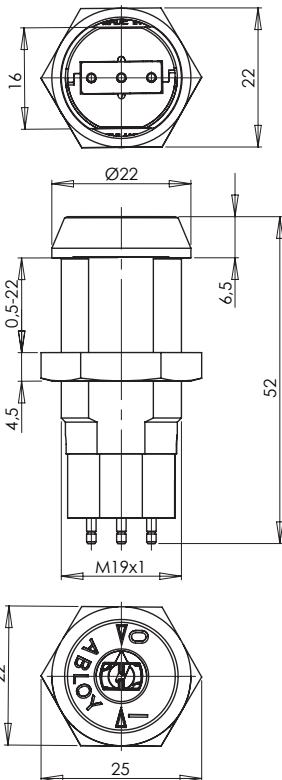

ABLOY® EP402 Mikrokytkinlukko

Tuotekuvaus

Sopii sähköiseen vaihtokytkentään, hälytysjärjestelmiin ja muihin korkeaa lukitusturvallisuutta vaativiin kohteisiin.

Hyödyt

- Avain poistettavissa vain kytkimen off-asennossa.
- Hetkellinen kytkentä saadaan palautusjousen avulla, eikä avainta voida jättää on-asentoon.
- Lukot voidaan asentaa kohteisiin joiden paksuus on 0,5 - 22 mm.

Tekniset tiedot

Avainjärjestelmä	ABLOY SENTRY, ABLOY PROTEC, ABLOY PROTEC ² , ABLOY SENTO, ABLOY EASY, ABLOY CLASSIC
Rungon materiaali	Messinki
Pintakäsittelyt	Kromi (Cr)
Kätisyys	Oikea
Avainmen poistaminen	Lukittu-asennossa
Paino	0,07 kg
Maksimi ovipaksuus:	22 mm