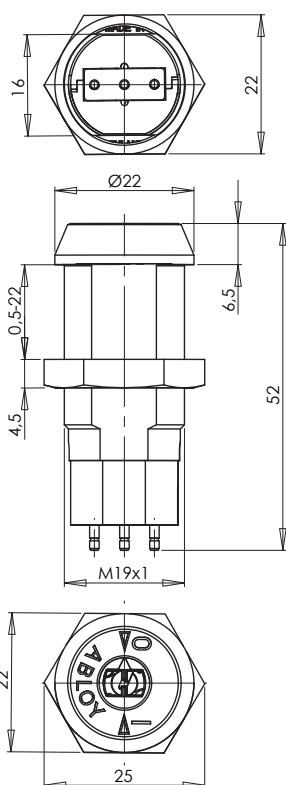

ABLOY® EP402 Mikrokytkinlukko

Tuotekuvaus

Sopii sähköiseen vaihtokytkentään, hälytysjärjestelmiin ja muihin korkeaa lukitusturvallisuutta vaativiin kohteisiin.

Hyödyt

- Avain poistettavissa vain kytkimen off-asennossa.
- Hetkellinen kytkentä saadaan palautusjousen avulla, eikä avainta voida jättää on-asentoon.
- Lukot voidaan asentaa kohteisiin joiden paksuus on 0,5 - 22 mm.

Tekniset tiedot

Avainjärjestelmä	ABLOY SENTRY, ABLOY PROTEC, ABLOY PROTEC ² , ABLOY SENTO, ABLOY CLASSIC
Rungon materiaali	Messinki
Pintakäsittelyt	Kromi (Cr)
Kätsisyys	Oikea
Avainmen poistaminen	Lukittu-asennossa
Paino	0,07 kg
Maksimi ovipaksuus:	22 mm