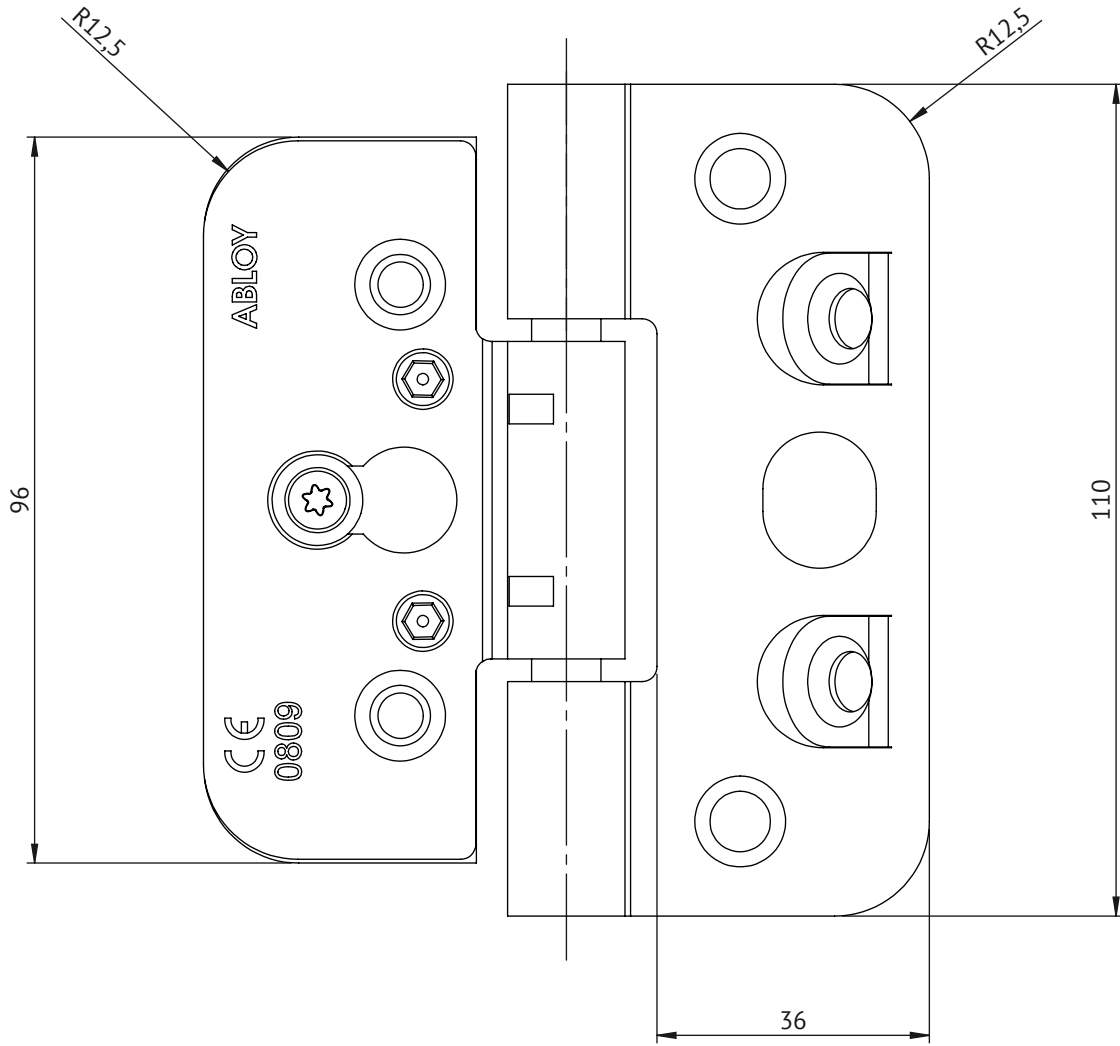

# 110x36KSS-F

Copyright © Abloy Oy Joensuu Factory 2014

Drawn by: AleKin	Country	Drawing Number D000756337-900	rev. 1	ALT ID:	Date 2018-10-04
---------------------	---------	----------------------------------	-----------	---------	--------------------