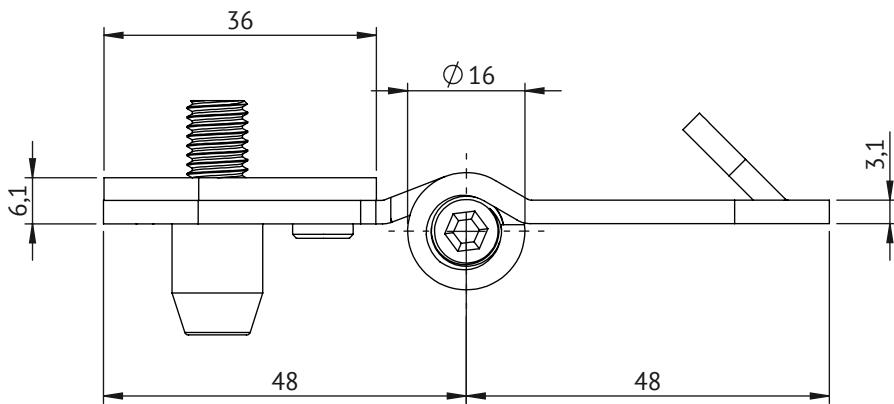

# 110x36KSS-F

Copyright © Abloy Oy Joensuu Factory 2014

Drawn by: AleKin	Country	Drawing Number D000756337-900	rev. 1	ALT ID:	Date 2018-10-04
---------------------	---------	----------------------------------	-----------	---------	--------------------