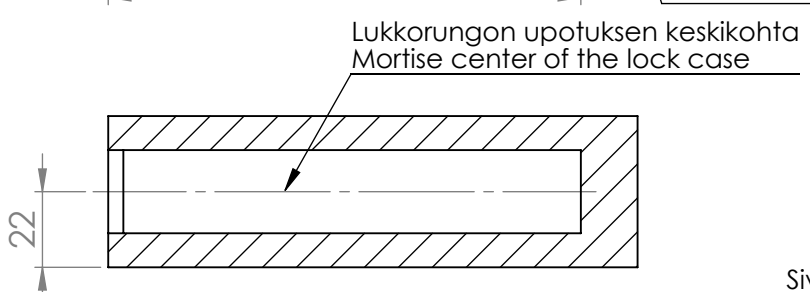

---- kaapelin lisätila sähkölukkorungoille
 ---- additional space for electronic lock case cable

B-B

Sivuporaukset määräytyvät lukko-kohtaisesti
 Side drillings according to lock type

Upotuspiirustus

OneFit