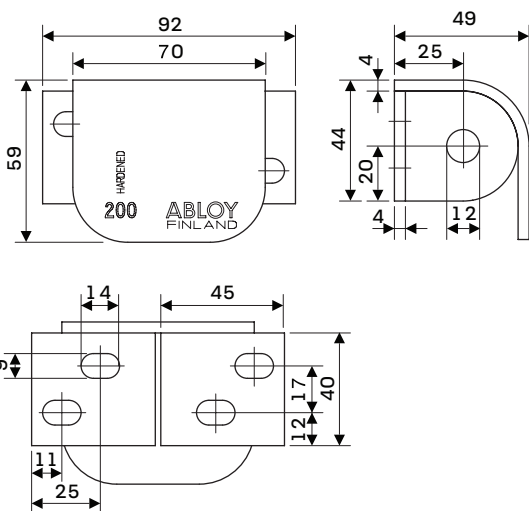

## ABLOY® PL200 / PL202 Riippulukon kiinnike

### Tuotekuvaus

PL200 oikealle aukeaviin oviin  
PL202 vasemmalle aukeaviin oviin

Sisältää asennusruuvit

### Tekniset tiedot

Materiaali	Pintakarkaistua terästä
Pintakäsittelyt	Sinkittyä, pulverimaalattua
Murtosuojaustaso	FA luokka 1
Paino	0,77 kg

Tämä sisältö on suojattu immateriaalioikeuksia koskevalla lainsäädännöllä. Oikeudet sisältöön eivät siirry sinulle vaan säilyvät Abloy Oy:lla tai kolmannella osapuolella, jolle ne kuuluvat. Abloy kehittää jatkuvasti tarjoamiaan ratkaisuja, tuotteita ja palveluita, tästä syystä Abloy voi muuttaa annettuna tietoja ilman erillistä ilmoitusta. ABLOY OY TARJOAA TÄMÄN SISÄLLÖN "SELLAISENA KUIN SE ON" ILMAN MINKÄÄNLAISIA ILMAISTUJIA, HILJIAISIA TAI LAKISÄÄTEISIÄ TAKUITA."