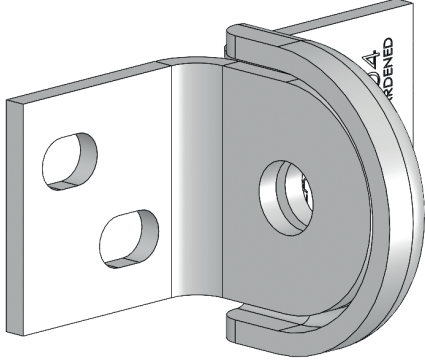

## ABLOY® PL204 Riippulukon kiinnike

### Tuotekuvaus

Oikealle ja vasemmalle aukeaviin oviin

Sisältää asennusruuvit