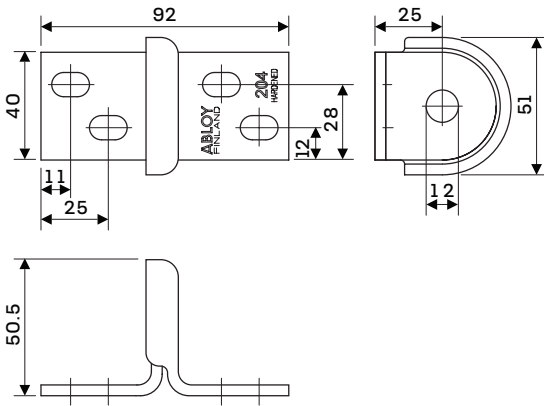

## ABLOY® PL204 Riippulukon kiinnike

### Tuotekuvaus

Oikealle ja vasemmalle aukeaviin oviin

Sisältää asennusruuvit

### Tekniset tiedot

Materiaali	Pintakarkaistua terästä
Pintakäsittelyt	Sinkittyä, pulverimaalattua
Paino	0,4 kg

Tämä sisältö on suojattu immateriaalioikeuksia koskevalla lainsäädännöllä. Oikeudet sisältöön eivät siirry sinulle vaan säilyvät Abloy Oy:lla tai kolmannella osapuolella, jolle ne kuuluvat. Abloy kehittää jatkuvasti tarjoamiaan ratkaisuja, tuotteita ja palveluita, tästä syystä Abloy voi muuttaa annettuna tietoja ilman erillistä ilmoitusta. ABLOY OY TARJOAA TÄMÄN SISÄLLÖN "SELLAISENA KUIN SE ON" ILMAN MINKÄÄNLAISIA ILMAISTUJA, HILJIAISIA TAI LAKISÄÄTEISIÄ TAKUITA."