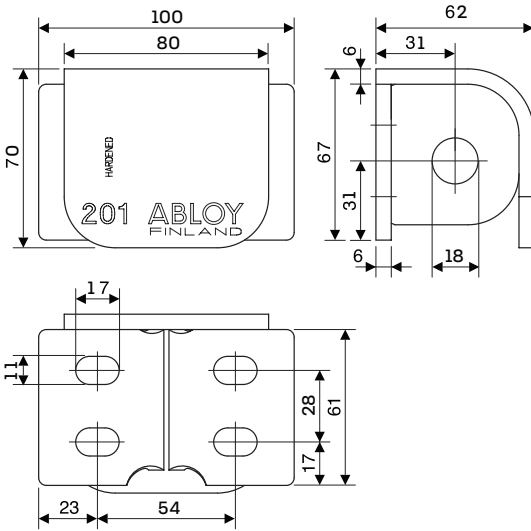

ABLOY® PL201 / PL203 Riippulukon kiinnike

Tuotekuvaus

PL201 oikealle aukeaviin oviin
PL203 vasemmalle aukeaviin oviin

Sisältää asennusruuvit

Tekniset tiedot

Materiaali	Pintakarkaistua terästä
Pintakäsittelyt	Sinkittyä, pulverimaalattua
Murtosuojaustaso	FA luokka 2
Paino	1,2 kg