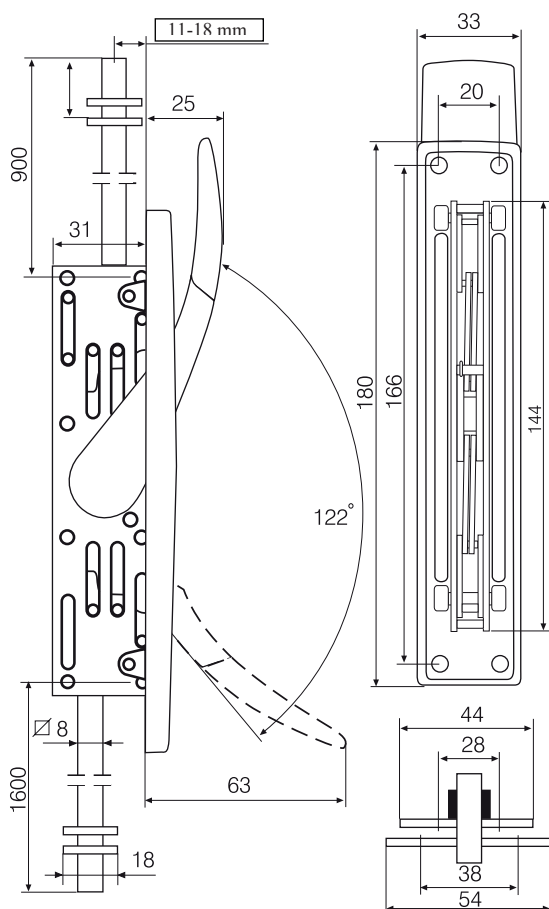

ABLOY® DF3000 Pikasalpa

Tuotekuvaus

Pikasalpa DF3000 on tarkoitettu välikarmittomien metalliprofiili- ja puupariovien kiinteän puolen lukitsemiseen.

Materiaali: näkyvät osat messinkiä/muut osat terästä tai ruostumatonta terästä.

Hyödyt

- Kiinniasennossa salpa aukeaa vain kahvasta alas vetämällä.
- Selkeä tarra opastaa oikeaa käyttöä.
- Osastoivia ovia varten kaikki ovea kiinnipitävät osat ovat terästä.
- Salvassa on tankojen pikakiinnitys, joka helpottaa asennusta.

Tekniset tiedot

Materiaali	näkyvät osat messinkiä/muut osat terästä tai ruostumatonta terästä
Pintakäsittelyt	Kromi (Cr), Satiini kromi (HCr), Kiillotettu, suojalakattu (KiLa)
Rst tankojen paikka säädettävissä	7 mm sivusuunnassa, 11-18 mm oven pinnasta
Salvan asennus syvyys	31 mm