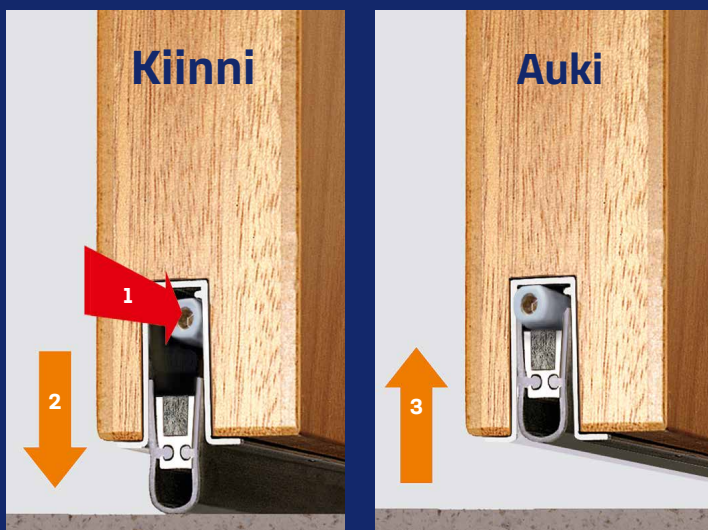

TOIMINTAPERIAATE

Automaattinen tiivistekynnys toimii karmin kohtaavan painotapin (1) avulla. Oven sulkeutuessa tiivistyslista (2) liukuu nopeasti ja äänettömästi alas, mukautuen lattian epätasaisuuksiin. Ovea avattaessa profiili (3) nousee takaisin ylös, eikä näin ollen naarmuta lattiaa.