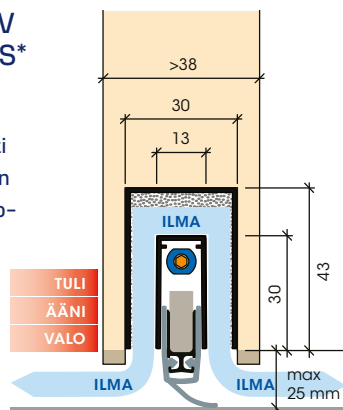

## ABLOY® PLANET FT + ASENNUSKOTELO

Kiinnitys oven pintaan asennuskotelon avulla, esim. saneerattaviin oviin tai uusiin ovimalleihin, joihin ei voida tehdä uraa.

### Tiivistekynns pinta-asennukseen

Profiili:	Alumiinia 13 x 30 mm
Uran koko:	13,1 x 30,5 mm
Tiivistemateriaali:	Korkealuokkainen paloa hidastava silikoni
Käyntiliike:	5–20 mm (25 mm)
Äänieristys:	48 dB
Varastopituudet	
Asennuskotelo:	850, 950, 1050 mm
FT tiivistekynns:	820, 920, 1020 mm
Lyhennys:	Maksimi 100 mm
Erikoispituudet:	Maksimi 6000 mm
Asennustapa:	Kiinnitys oven pintaan mukana tulevilla ruuveilla sekä oven alareunaan nauloilla.

### Patentoitu ratkaisu ilmanvaihdolla

Profiili:	Alumiinia 13 x 30 mm / 30 x 43 mm
Kaksoisuran koko:	13,1 x 30,5 mm / 30,1 x 43,5 mm
Tiivistemateriaali:	Korkealuokkainen paloa hidastava silikoni
Käyntiliike:	3–20 mm (25 mm)
Ilmamäärä:	40 m <sup>3</sup> /h (30 m <sup>3</sup> /h*), ovilehti >1050 mm
Äänenvaimennus:	23,2 dB (28 dB*)
Vakiopituudet:	335, 460, 585, 710, 835, 960, 1085, 1210, 1335, 1460 mm
Lyhennys:	Maksimi 125 mm
Erikoispituudet:	Maksimi 2000 mm
Asennustapa:	Kulmarautakiinnitys ruuveilla oven pystyreunaan