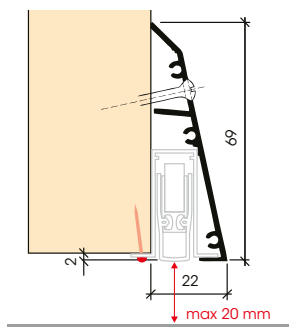

ABLOY® PLANET HS

Helppoasenteinen tiivistekynns kulmarautakiinnityksellä oven sivuun.

*Korvaa aikaisemman FT-tiivistekynnyksen

Profiili:	Alumiinia 13 x 30 mm
Uran koko:	13,1 x 30,5 mm
Tiivistemateriaali:	Korkealuokkainen paloa hidastava silikoni
Käyntiliike:	5–22 mm
Äänieristys:	48 dB
Vakiopituudet:	323, 423, 523, 623, 723, 823, 923, 1023, 1123, 1223, 1323, 1423 mm
Lyhennys:	73–113 mm, pituudesta riippuen
Erikoispituudet:	Maksimi 6000 mm
Asennustapa:	Ruuvikiinnitys oven sivuun

ABLOY® PLANET FT + ASENNUSKOTELO

Kiinnitys oven pintaan asennuskotelon avulla, esim. saneerattaviin oviin tai uusiin ovimalleihin, joihin ei voida tehdä uraa.

Tiivistekynns pinta-asennukseen

Profiili:	Alumiinia 13 x 30 mm
Uran koko:	13,1 x 30,5 mm
Tiivistemateriaali:	Korkealuokkainen paloa hidastava silikoni
Käyntiliike:	5–20 mm (25 mm)
Äänieristys:	48 dB
Varastopituudet	
Asennuskotelo:	850, 950, 1050 mm
FT tiivistekynns:	820, 920, 1020 mm
Lyhennys:	Maksimi 100 mm
Erikoispituudet:	Maksimi 6000 mm
Asennustapa:	Kiinnitys oven pintaan mukana tulevilla ruuveilla sekä oven alareunaan nauloilla.

ABLOY® PLANET MINE-V ABLOY® PLANET MINE-S*

Ilmanvaihtokanavalla varustettu tiivistekynns soveltuu erityisesti matalaenergia- ja passiivitaloihin parantamaan ilman virtausta huone-tilojen välillä ovien ollessa suljettuna.

Patentoitu ratkaisu ilmanvaihdolla