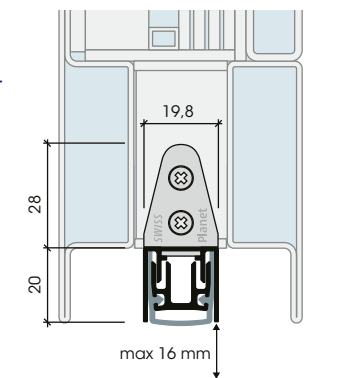

ABLOY® PLANET MF

Metallioville suunniteltu tiivistekynns kulmarautakiinnityksellä oven pystyreunaan.

Profiili:	Alumiinia 19,8 x 20 mm
Tiivistemateriaali:	Korkealuokkainen paloa hidastava silikoni
Käyntiliike:	5–16 mm
Äänenvaimennus:	50 dB
Vakiopituudet:	460, 585, 710, 835, 960, 1085, 1210, 1335, 1460, 1585 mm
Lyhennys:	Maksimi 125 mm
Erikoispituudet:	Maksimi 2000 mm
Asennustapa:	Kulmarautakiinnitys ruuveilla oven pystyreunaan