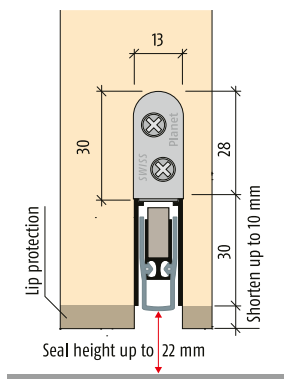

## TOIMINTAPERIAATE

Automaattinen tiivistekynnys toimii karmin kohtaavan painotapin (1) avulla. Oven sulkeutuessa tiivistyslista (2) liukuu nopeasti ja äänettömästi alas, mukautuen lattian epätasaisuuksiin. Ovea avattaessa profiili (3) nousee takaisin ylös, eikä näin ollen naarmuta lattiaa.

## ABLOY® PLANET HS

Helppoasenteinen tiivistekynns kulmarautakiinnityksellä oven sivuun.

\*Korvaa aikaisemman FT-tiivistekynnyksen

Profiili:	Alumiinia 13 x 30 mm
Uran koko:	13,1 x 30,5 mm
Tiivistemateriaali:	Korkealuokkainen paloa hidastava silikoni
Käyntiliike:	5–22 mm
Äänieristys:	48 dB
Vakiopituudet:	323, 423, 523, 623, 723, 823, 923, 1023, 1123, 1223, 1323, 1423 mm
Lyhennys:	73–113 mm, pituudesta riippuen
Erikoispituudet:	Maksimi 6000 mm
Asennustapa:	Ruuvikiinnitys oven sivuun

### Tiivistekynns pinta-asennukseen

Profiili:	Alumiinia 13 x 30 mm
Uran koko:	13,1 x 30,5 mm
Tiivistemateriaali:	Korkealuokkainen paloa hidastava silikoni
Käyntiliike:	5–20 mm (25 mm)
Äänieristys:	48 dB
Varastopituudet	
Asennuskotelo:	850, 950, 1050 mm
FT tiivistekynns:	820, 920, 1020 mm
Lyhennys:	Maksimi 100 mm
Erikoispituudet:	Maksimi 6000 mm
Asennustapa:	Kiinnitys oven pintaan mukana tulevilla ruuveilla sekä oven alareunaan nauloilla.

### Patentoitu ratkaisu ilmanvaihdolla

Profiili:	Alumiinia 13 x 30 mm / 30 x 43 mm
Kaksoisuran koko:	13,1 x 30,5 mm / 30,1 x 43,5 mm
Tiivistemateriaali:	Korkealuokkainen paloa hidastava silikoni
Käyntiliike:	3–20 mm (25 mm)
Ilmamäärä:	40 m <sup>3</sup> /h (30 m <sup>3</sup> /h*), ovilehti >1050 mm
Äänenvaimennus:	23,2 dB (28 dB*)
Vakiopituudet:	335, 460, 585, 710, 835, 960, 1085, 1210, 1335, 1460 mm
Lyhennys:	Maksimi 125 mm
Erikoispituudet:	Maksimi 2000 mm
Asennustapa:	Kulmarautakiinnitys ruuveilla oven pystyreunaan