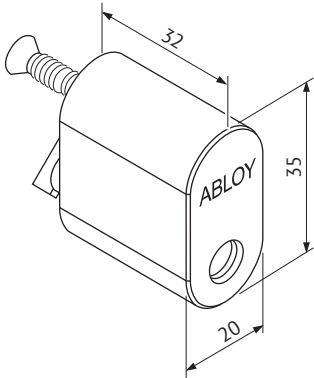

ABLOY® 5166

Avainpesä autotallien kippioviin

Tuotekuvaus

Käytetään kippioven painikkeen Abloy Fix700 lukintaan. Painike voidaan vapauttaa ulkopuolelta vain avaimella.

Tekniset tiedot

Avainjärjestelmä	BLOY PROTEC, ABLOY PROTEC ² , ABLOY SENTO, ABLOY CLASSIC
Pintakäsittelyt	Kromi (Cr)
Avainpesän mitat	35 x 20mm, pituus 22mm
Paino	0,2kg