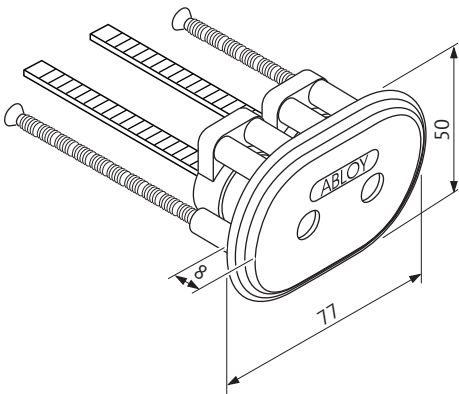

ABLOY® CY026

Pintalukon kaksoisavainpesä

Tuotekuvaus

Käytetään Abloy pintalukkojen lukintaan.

Lukko voidaan avata ulkopuolelta kahdella eri avainjärjestelmän avaimella.

Tekniset tiedot

Avainjärjestelmä	ABLOY PROTEC, ABLOY PROTEC ² , ABLOY SENTO, ABLOY EASY, ABLOY CLASSIC
Pintakäsittelyt	Kromi (Cr), Satiini kromi (HCr), Kiiltävä messingöinti, suojalakattu (MSKiLa), Harjattu messingöinti, suojalakattu (MSHaLa), Harjattu nikkeli (NiHa) ACTIVE Val (valkoinen)/Mus (musta)/Har (harmaa)/Gra (grafiitti)
Avainpesän mitat	77mm x 50mm x 8mm
Paino	0,35kg