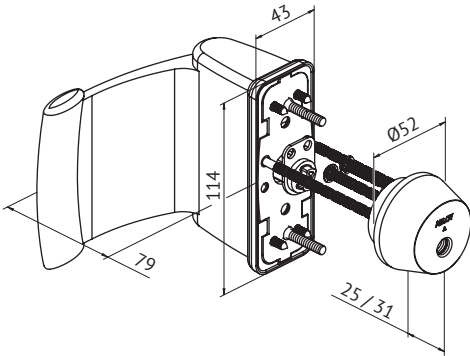

ABLOY® CY077

Avainpesä-työntölevy umpioven lukolle EL502

Tuotekuvaus

Avainpesällä korkea murtosuojaus vetoa, vääntöä ja sahausta vastaan.

Avataan avaimella ulkopuolelta ja sisäpuolelta työntölevyllä.

Hyödyt

- Soveltuu käytettäväksi sisä- sekä ulko-ovissa
- Sopivuus monelle ovipaksuudelle
- Useita pintakäsittely vaihtoehtoja

Tekniset tiedot

Avainjärjestelmä	ABLOY PROTEC, ABLOY PROTEC ² , ABLOY SENTO, ABLOY EASY, ABLOY CLASSIC
Pintakäsittelyt	Kromi (Cr), Satiini kromi (HCr), Harjattu nikkeli (NiHa)
Suojarenkaan halkaisija	52mm
Suojarenkaan korkeus	Standardi 25mm, ohuisiin oviin 31mm
Työntölevyn koko	114 x 43 x 79mm
Paino	1,2kg
Ovipaksuus	42...152mm