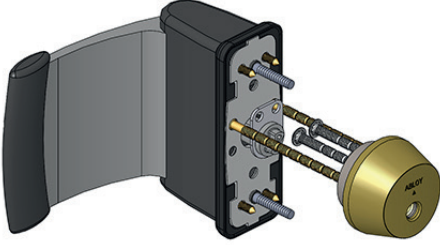

ABLOY® CY077

Avainpesä-työntölevy umpioven lukolle EL502

Tuotekuvaus

Avainpesällä korkea murtosuojaus vetoa, vääntöä ja sahausta vastaan.

Avataan avaimella ulkopuolelta ja sisäpuolelta työntölevyllä.

Hyödyt

- Soveltuu käytettäväksi sisä- sekä ulko-ovissa
- Sopivuus monelle ovipaksuudelle
- Useita pintakäsittely vaihtoehtoja

Tekniset tiedot

Avainjärjestelmä	ABLOY PROTEC, ABLOY PROTEC ² , ABLOY SENTO, ABLOY EASY, ABLOY CLASSIC
Pintakäsittelyt	Kromi (Cr), Satiini kromi (HCr), Harjattu nikkeli (NiHa)
Suojarenkaan halkaisija	52mm
Suojarenkaan korkeus	Standardi 25mm, ohuisiin oviin 31mm
Työntölevyn koko	114 x 43 x 79mm
Paino	1,2kg
Ovipaksuus	42...152mm