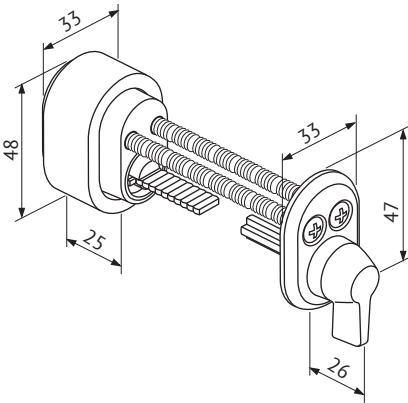

ABLOY® CY803

Avainpesä-vääntönuppi parvekeovien pitkäsälpöihin

Tuotekuvaus

Avainpesä-vääntönuppi pari parvekeovien pitkäsälpöjen lukintaa.

Avataan oven ulkopuolelta avaimella ja sisäpuolelta vääntönupista.

Tekniset tiedot

Avainjärjestelmä	ABLOY PROTEC, ABLOY PROTEC ² , ABLOY SENTO, ABLOY EASY, ABLOY CLASSIC
Pintakäsittelyt	Kromi (Cr), Satiini kromi (HCr)
Avainpesän mitat	48mm x 33mm x 25mm
Vääntönupin mitat	47mm x 33mm x 26mm
Paino	0,4kg