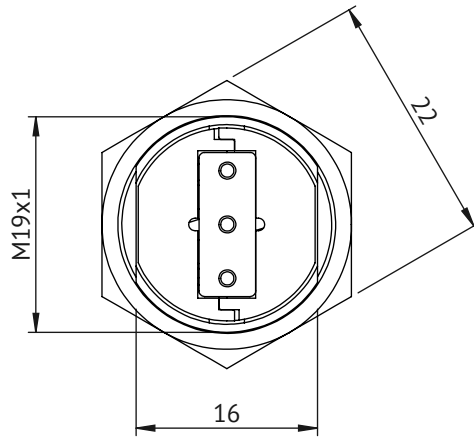

EPE411

Copyright © Abloy Oy Joensuu Factory 2014

Drawn by: antkur	Country	Drawing Number D001144393-901	rev. 1	ALT ID: 6001839	Date 2020-10-27
---------------------	---------	----------------------------------	-----------	--------------------	--------------------