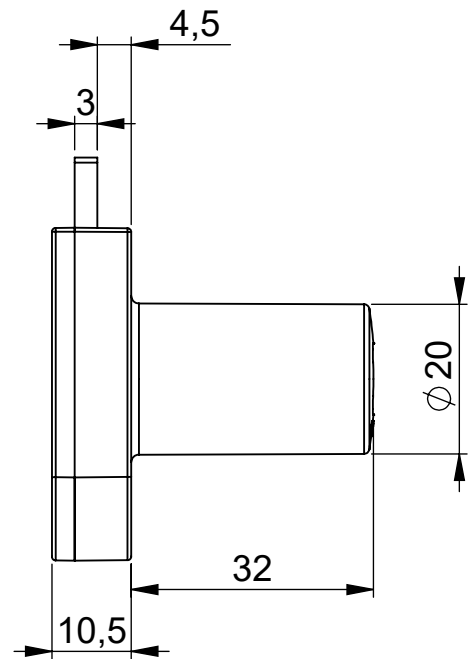

OFE240

Copyright © Abloy Oy Joensuu Factory 2014

Drawn by: ANTKUR	Country	Drawing Number D000723194-900	rev. 1	ALT ID: 6001830	Date 2018-10-04
---------------------	---------	----------------------------------	-----------	--------------------	--------------------