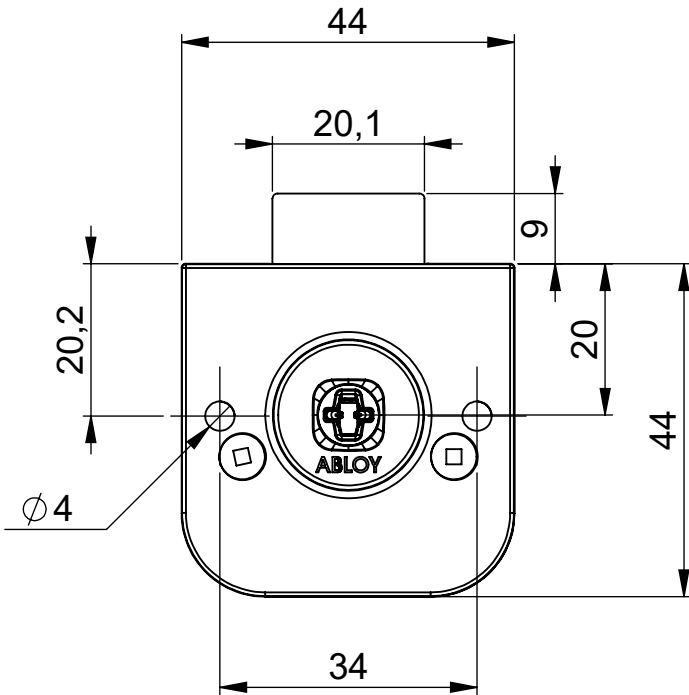

OFE240

Copyright © Abloy Oy Joensuu Factory 2014

Drawn by: ANTKUR	Country	Drawing Number D000723194-900	rev. 1	ALT ID: 6001830	Date 2018-10-04
---------------------	---------	----------------------------------	-----------	--------------------	--------------------