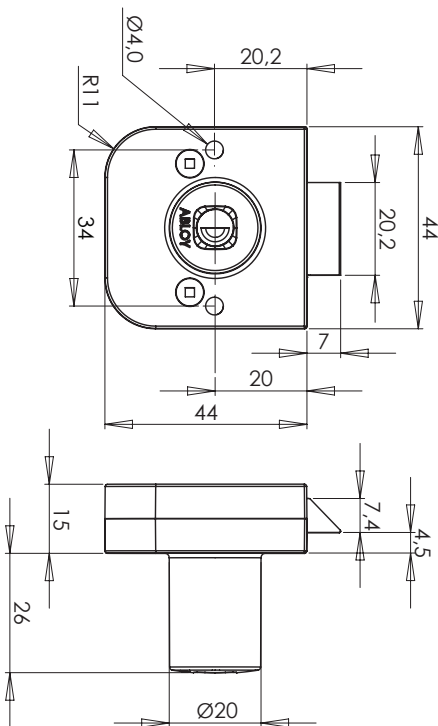

## ABLOY® OF231 Konttorikalustelukko

### Tekniset tiedot

Avainjärjestelmä	ABLOY SENTRY, ABLOY PROTEC, ABLOY PROTEC <sup>2</sup> , ABLOY SENTO, ABLOY EASY
Lukko on sarjoitettavissa ovilukkojen avainpesien kanssa.	
Rungon materiaali	Sinkki
Pintakäsittelyt	Kromi (Cr)
Teljen tyyppi	Jousi
Teljen materiaali	Messinki
Avainmen poistaminen	Lukittu- ja auki-asennoissa
Lukinta	Ilman avainta
Paino	0,19 kg
Maksimi ovipaksuus	25 mm