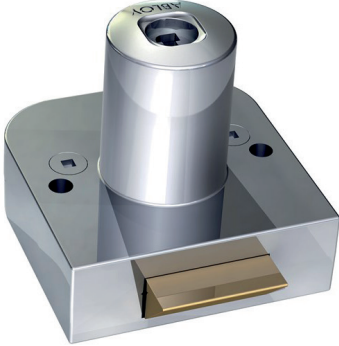

## ABLOY® OF231 Konttorikalustelukko

### Tekniset tiedot

Avainjärjestelmä	ABLOY SENTRY, ABLOY PROTEC, ABLOY PROTEC <sup>2</sup> , ABLOY SENTO, ABLOY EASY
Lukko on sarjoitettavissa ovilukkojen avainpesien kanssa.	
Rungon materiaali	Sinkki
Pintakäsittelyt	Kromi (Cr)
Teljen tyyppi	Jousi
Teljen materiaali	Messinki
Avainmen poistaminen	Lukittu- ja auki-asennoissa
Lukinta	Ilman avainta
Paino	0,19 kg
Maksimi ovipaksuus	25 mm