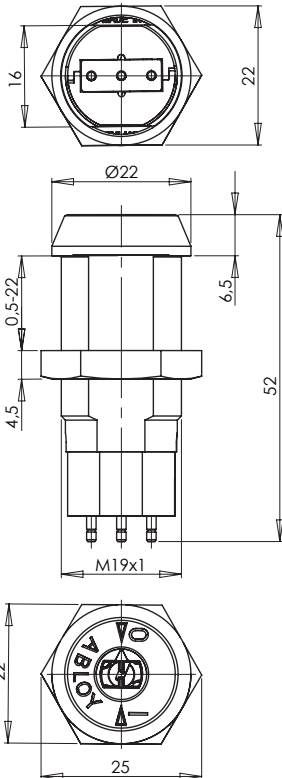

ABLOY® EP400 Mikrokytkinlukko

Tuotekuvaus

Sopii sähköiseen vaihtokytkentään, hälytysjärjestelmiin ja muihin korkeaa lukitusturvallisuutta vaativiin kohteisiin.

Hyödyt

- Avain poistettavissa kytkimen molemmissa asennoissa (on/off).
- Lukot voidaan asentaa kohteisiin joiden paksuus on 0,5 - 22 mm.

Tekniset tiedot

Avainjärjestelmä	ABLOY SENTRY, ABLOY PROTEC, ABLOY PROTEC ² , ABLOY SENTO, ABLOY EASY, ABLOY CLASSIC
Rungon materiaali	Messinki
Pintakäsittelyt	Kromi (Cr)
Kätisyys	Oikea
Avainmen poistaminen	Lukittu-asennossa
Paino	0,07 kg
Maksimi ovipaksuus:	22 mm