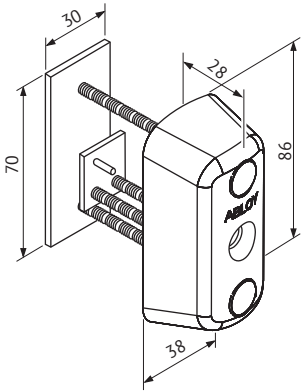

ABLOY® CY070

Ulkopuolinen avainpesä profiilioven kaksoisavainpesälukkoon

Tuotekuvaus

Ulkopuolinen avainpesä, voidaan käyttää sekä mekaanisten että sähköisten lukkorunkojen kanssa profiilioivissa

Avataan avaimella oven ulkopuolelta.

Out side

Tekniset tiedot

Avainjärjestelmä	ABLOY PROTEC, ABLOY PROTEC ² , ABLOY SENTO, ABLOY EASY, ABLOY CLASSIC
Pintakäsittelyt	Kromi (Cr), Satiini kromi (HCr), Harjattu nikkeli (NiHa), ACTIVE Val (valkoinen)/Mus (musta)/Har (harmaa)/Gra (grafiitti)
Suojarenkaan mitat	86 x 38mm, height 28mm
Kilven mitat	70mm x 30mm
Soveltuvuus palo-oviin	Kyllä
Murtosuojaustaso	FA1, varmuuslukot (PROTEC ² , SENTO, EASY)
Paino	0,4kg
Ovenpaksuus	42...111mm