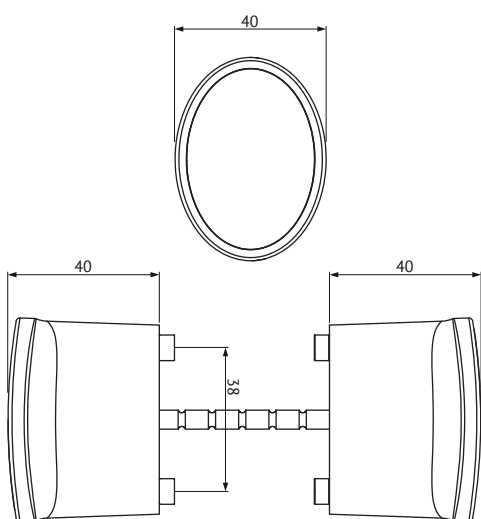

ABLOY® DF371 / DF1001 Ovensalpa

Tuotekuvaus

Ovensalpa DF1001. Taivutettu telki (24 mm). Ovivahvuus 24 - 40 mm.

Tekniset tiedot

Materiaali	Sinkki
Pintakäsittelyt	Kromi (Cr)
Paino	0,55kg

Tämä sisältö on suojattu immateriaalioikeuksia koskevalla lainsäädännöllä. Oikeudet sisältöön eivät siirry sinulle vaan säilyvät Abloy Oy:lla tai kolmannella osapuolella, jolle ne kuuluvat. Abloy kehittää jatkuvasti tarjoamiaan ratkaisuja, tuotteita ja palveluita, tästä syystä Abloy voi muuttaa annettuna tietoja ilman erillistä ilmoitusta. ABLOY OY TARJOAA TÄMÄN SISÄLLÖN "SELLAISENA KUIN SE ON" ILMAN MINKÄÄNLAISIA ILMAISTUJIA, HILJIAISIA TAI LAKISÄÄTEISIÄ TAKUITA."