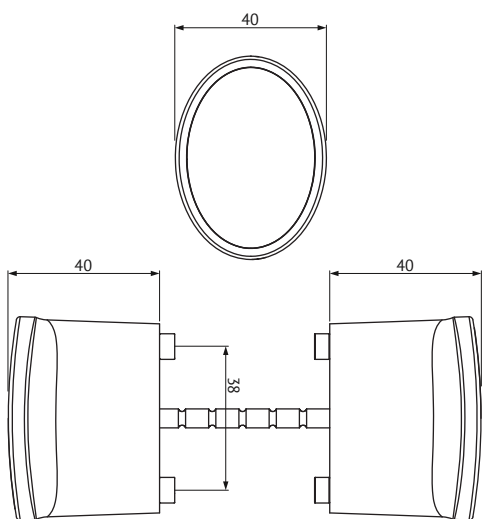

ABLOY® DF370 / DF1000 Ovensalpa

Tuotekuvaus

Ovensalpa DF1000. Suora telki. Ovivahvuus 24 - 40 mm.

Tekniset tiedot

Materiaali	Sinkki
Pintakäsittelyt	Kromi (Cr)
Paino	0,55kg

Tämä sisältö on suojattu immateriaalioikeuksia koskevalla lainsäädännöllä. Oikeudet sisältöön eivät siirry sinulle vaan säilyvät Abloy Oy:lla tai kolmannella osapuolella, jolle ne kuuluvat. Abloy kehittää jatkuvasti tarjoamiaan ratkaisuja, tuotteita ja palveluita, tästä syystä Abloy voi muuttaa annettuna tietoja ilman erillistä ilmoitusta. ABLOY OY TARJOAA TÄMÄN SISÄLLÖN "SELLAISENA KUIN SE ON" ILMAN MINKÄÄNLAISIA ILMAISTUJIA, HILJIAISIA TAI LAKISÄÄTEISIÄ TAKUITA."